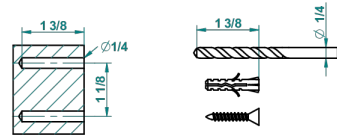

20748

21/09/2015

EIGENSCHAFTEN

- Bondi
- Wc-bürstentopf-garnitur aus metall zur wandmontage, ohne deckel

VERFÜGBARE OBERFLÄCHEN

Altnickel - H28
Blassgold - F30
Blassgold matt unlackiert - F31
Bronze hell - D01
Chrom - A02
Chrom / gold - G02

Chrom matt - C02
Gold - F01
Gold matt - F07
Mattschwarz keramik - D30
Natural smoked Brass - A13
Nickel matt - C01

Pvd blush - H62
Pvd blush matt - H60
Pvd bronze braun - F33
Pvd bronze braun matt - F34
Pvd gold - H52
Pvd gold matt - H53

Pvd graphite - H64
Pvd graphite matt - H65
Pvd messing - H49
Pvd messing matt - H50
Pvd nickel - H55
Pvd nickel matt - H56

Pvd umber - H66
Pvd umber matt - H67
Silbernichel - B01