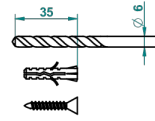

20748

21/09/2015

EIGENSCHAFTEN

- Dean
- Wc-bürstentopf-garnitur aus metall zur wandmontage, ohne deckel

VERFÜGBARE OBERFLÄCHEN

Altnickel - H28
Blassgold - F30
Blassgold matt unlackiert - F31
Bronze hell - D01
Chrom - A02
Chrom matt - C02

Gold - F01
Gold matt - F07
Mattschwarz keramik - D30
Natural smoked Brass - A13
Nickel matt - C01
Pvd blush - H62

Pvd blush matt - H60
Pvd bronze braun - F33
Pvd bronze braun matt - F34
Pvd gold - H52
Pvd gold matt - H53
Pvd graphite - H64

Pvd graphite matt - H65
Pvd messing - H49
Pvd messing matt - H50
Pvd nickel - H55
Pvd nickel matt - H56
Pvd umber - H66

Pvd umber matt - H67
Silbernickel - B01