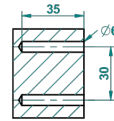

20748

21/09/2015

EIGENSCHAFTEN

- Dean
- Wc-bürstentopf-garnitur aus metall zur wandmontage, ohne deckel

VERFÜGBARE OBERFLÄCHEN

Altnickel - H28
Blassgold - F30
Blassgold matt unlackiert - F31
Bronze hell - D01
Chrom - A02
Chrom matt - C02

Gold - F01
Gold matt - F07
Mattschwarz keramik - D30
Natural smoked Brass - A13
Nickel matt - C01
Pvd blush - H62

Pvd blush matt - H60
Pvd bronze braun - F33
Pvd bronze braun matt - F34
Pvd gold - H52
Pvd gold matt - H53
Pvd graphite - H64

Pvd graphite matt - H65
Pvd messing - H49
Pvd messing matt - H50
Pvd nickel - H55
Pvd nickel matt - H56
Pvd umber - H66

Pvd umber matt - H67
Silbernickel - B01