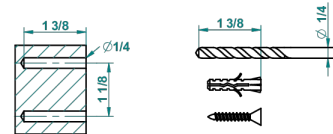

20748

21/09/2015

CARACTÉRISTIQUES

- Dean
- Pot à balai mural en métal, avec balai sans couvercle

FINITIONS DISPONIBLES

Bronze clair - D01
Chromé - A02
Chromé mat - C02
Doré brillant - F01
Doré mat - F07
Laiton fumé naturel - A13

Nickel brillant - B01
Nickel mat - C01
Noir mat céramique - D30
Or pâle - F30
Or pâle mat - F31
Pvd blush - H62

Pvd blush mat - H60
Pvd couleur bronze brown - F33
Pvd couleur bronze brown - mat - F34
Pvd couleur doré - H52
Pvd couleur doré mat - H53
Pvd couleur laiton - H49

Pvd couleur laiton mat - H50
Pvd couleur nickel - H55
Pvd couleur nickel mat - H56
Pvd graphite - H64
Pvd graphite mat - H65
Pvd umber - H66

Pvd umber mat - H67
Vieux nickel - H28