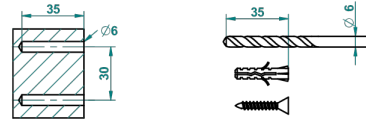

20748

21/09/2015

CARACTÉRISTIQUES

- Dean
- Pot à balai mural en métal, avec balai sans couvercle

FINITIONS DISPONIBLES

Bronze clair - D01
Chromé - A02
Chromé mat - C02
Doré brillant - F01
Doré mat - F07
Laiton fumé naturel - A13

Nickel brillant - B01
Nickel mat - C01
Noir mat céramique - D30
Or pâle - F30
Or pâle mat - F31
Pvd blush - H62

Pvd blush mat - H60
Pvd couleur bronze brown - F33
Pvd couleur bronze brown - mat - F34
Pvd couleur doré - H52
Pvd couleur doré mat - H53
Pvd couleur laiton - H49

Pvd couleur laiton mat - H50
Pvd couleur nickel - H55
Pvd couleur nickel mat - H56
Pvd graphite - H64
Pvd graphite mat - H65
Pvd umber - H66

Pvd umber mat - H67
Vieux nickel - H28