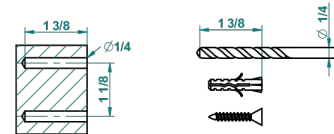

20748

21/09/2015

CARACTÉRISTIQUES

- Dean
- Pot à balai mural en métal, avec balai sans couvercle

FINITIONS DISPONIBLES

Bronze clair - D01
Chromé - A02
Chromé mat - C02
Doré brillant - F01
Doré mat - F07
Laiton fumé naturel - A13

Nickel brillant - B01
Nickel mat - C01
Noir mat céramique - D30
Or pâle - F30
Or pâle mat - F31
Pvd blush - H62

Pvd blush mat - H60
Pvd couleur bronze brown - F33
Pvd couleur bronze brown - mat - F34
Pvd couleur doré - H52
Pvd couleur doré mat - H53
Pvd couleur laiton - H49

Pvd couleur laiton mat - H50
Pvd couleur nickel - H55
Pvd couleur nickel mat - H56
Pvd graphite - H64
Pvd graphite mat - H65
Pvd umber - H66

Pvd umber mat - H67
Vieux nickel - H28