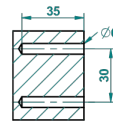

20748

21/09/2015

CARACTERÍSTICAS

- Spirit
- Escobillero mural sin tapa, con escobilla

ACABADOS DISPONIBLES

Bronce claro - D01
Cerámica negra mate - D30
Cobre viejo mate - H07
Cromo - A02
Cromo / dorado - G02
Cromo mate - C02

Dorado - F01
Dorado mate - F07
Dorado pálido - F30
Dorado pálido mate (sin barniz) - F31
Natural smoked Brass - A13
Níquel - B01

Níquel mate - C01
Níquel viejo - H28
Pvd blush - H62
Pvd blush mate - H60
Pvd color latón - H49
Pvd color latón mate - H50

Pvd color níquel - H55
Pvd color níquel mate - H56
Pvd color oro - H52
Pvd color oro mate - H53
Pvd grafito - H64
Pvd grafito mate - H65

Pvd marrón bronce - F33
Pvd marrón bronce mate - F34
Pvd umber - H66
Pvd umber mate - H67