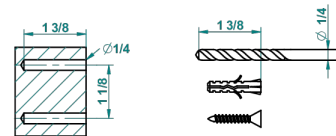

20748

21/09/2015

CARACTERÍSTICAS

- Spirit
- Escobillero mural sin tapa, con escobilla

ACABADOS DISPONIBLES

Bronce claro - D01
Cerámica negra mate - D30
Cobre viejo mate - H07
Cromo - A02
Cromo / dorado - G02
Cromo mate - C02

Dorado - F01
Dorado mate - F07
Dorado pálido - F30
Dorado pálido mate (sin barniz) - F31
Natural smoked Brass - A13
Níquel - B01

Níquel mate - C01
Níquel viejo - H28
Pvd blush - H62
Pvd blush mate - H60
Pvd color latón - H49
Pvd color latón mate - H50

Pvd color níquel - H55
Pvd color níquel mate - H56
Pvd color oro - H52
Pvd color oro mate - H53
Pvd grafito - H64
Pvd grafito mate - H65

Pvd marrón bronce - F33
Pvd marrón bronce mate - F34
Pvd umber - H66
Pvd umber mate - H67