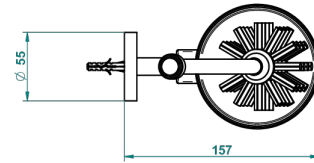

SPIRIT A MANETTES

G58-4720

Pot à balai mural en métal, avec balai sans couvercle

THG®
PARIS

20748

21/09/2015

CARACTÉRISTIQUES

- Accessoire en laiton
- Brosse de rechange Réf. G00.703B

FINITIONS DISPONIBLES

Bronze clair - D01
Chromé - A02
Chromé / doré - G02
Chromé mat - C02
Doré brillant - F01
Doré mat - F07

Laiton fumé naturel - A13
Nickel brillant - B01
Nickel mat - C01
Noir mat céramique - D30
Or pâle - F30
Or pâle mat - F31

Pvd blush - H62
Pvd blush mat - H60
Pvd couleur bronze brown - F33
Pvd couleur bronze brown - mat - F34
Pvd couleur doré - H52
Pvd couleur doré mat - H53

Pvd couleur laiton - H49
Pvd couleur laiton mat - H50
Pvd couleur nickel - H55
Pvd couleur nickel mat - H56
Pvd graphite - H64
Pvd graphite mat - H65

Pvd umber - H66
Pvd umber mat - H67
Vieux cuivre rouge mat - H07
Vieux nickel - H28