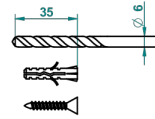

SPIRIT A MANETTES

G58-4720

Pot à balai mural en métal, avec balai sans couvercle

THG®
PARIS

20748

21/09/2015

CARACTÉRISTIQUES

- Accessoire en laiton
- Brosse de rechange Réf. G00.703B

FINITIONS DISPONIBLES

Bronze clair - D01
Chromé - A02
Chromé / doré - G02
Chromé mat - C02
Doré brillant - F01
Doré mat - F07

Laiton fumé naturel - A13
Nickel brillant - B01
Nickel mat - C01
Noir mat céramique - D30
Or pâle - F30
Or pâle mat - F31

Pvd blush - H62
Pvd blush mat - H60
Pvd couleur bronze brown - F33
Pvd couleur bronze brown - mat - F34
Pvd couleur doré - H52
Pvd couleur doré mat - H53

Pvd couleur laiton - H49
Pvd couleur laiton mat - H50
Pvd couleur nickel - H55
Pvd couleur nickel mat - H56
Pvd graphite - H64
Pvd graphite mat - H65

Pvd umber - H66
Pvd umber mat - H67
Vieux cuivre rouge mat - H07
Vieux nickel - H28