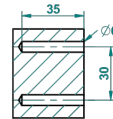

SPIRIT A MANETTES

G58-4720

Pot à balai mural en métal, avec balai sans couvercle

THG®
PARIS

20748

21/09/2015

CARACTÉRISTIQUES

- Accessoire en laiton
- Brosse de rechange Réf. G00.703B

FINITIONS DISPONIBLES

Bronze clair - D01
Chromé - A02
Chromé / doré - G02
Chromé mat - C02
Doré brillant - F01
Doré mat - F07

Laiton fumé naturel - A13
Nickel brillant - B01
Nickel mat - C01
Noir mat céramique - D30
Or pâle - F30
Or pâle mat - F31

Pvd blush - H62
Pvd blush mat - H60
Pvd couleur bronze brown - F33
Pvd couleur bronze brown - mat - F34
Pvd couleur doré - H52
Pvd couleur doré mat - H53

Pvd couleur laiton - H49
Pvd couleur laiton mat - H50
Pvd couleur nickel - H55
Pvd couleur nickel mat - H56
Pvd graphite - H64
Pvd graphite mat - H65

Pvd umber - H66
Pvd umber mat - H67
Vieux cuivre rouge mat - H07
Vieux nickel - H28