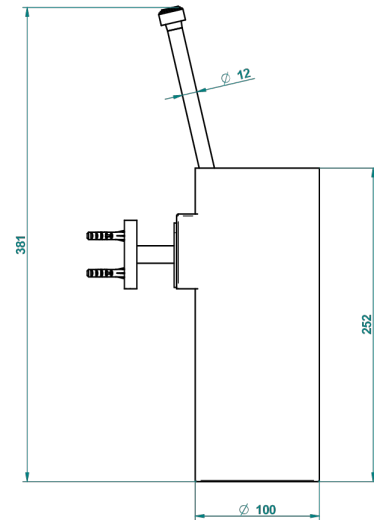

SPIRIT A MANETTES

G58-4720

Pot à balai mural en métal, avec balai sans couvercle

THG®
PARIS

20748

21/09/2015

CARACTÉRISTIQUES

- Accessoire en laiton
- Brosse de rechange Réf. G00.703B

FINITIONS DISPONIBLES

Bronze clair - D01
Chromé - A02
Chromé / doré - G02
Chromé mat - C02
Doré brillant - F01
Doré mat - F07

Laiton fumé naturel - A13
Nickel brillant - B01
Nickel mat - C01
Noir mat céramique - D30
Or pâle - F30
Or pâle mat - F31

Pvd blush - H62
Pvd blush mat - H60
Pvd couleur bronze brown - F33
Pvd couleur bronze brown - mat - F34
Pvd couleur doré - H52
Pvd couleur doré mat - H53

Pvd couleur laiton - H49
Pvd couleur laiton mat - H50
Pvd couleur nickel - H55
Pvd couleur nickel mat - H56
Pvd graphite - H64
Pvd graphite mat - H65

Pvd umber - H66
Pvd umber mat - H67
Vieux cuivre rouge mat - H07
Vieux nickel - H28