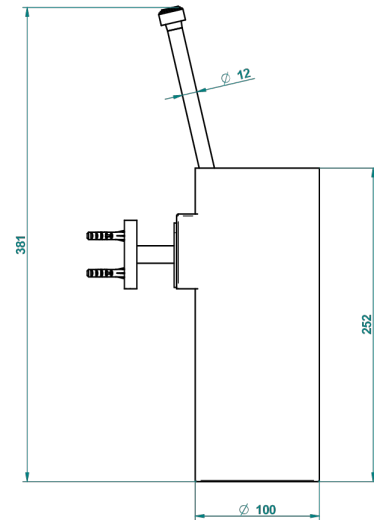

SPIRIT, HEBEL

G58-4720

Wc-bürstentopf-garnitur aus metall zur wandmontage, ohne deckel

THG®
PARIS

20748

21/09/2015

EIGENSCHAFTEN

- Spirit, Hebel
- Wc-bürstentopf-garnitur aus metall zur wandmontage, ohne deckel

VERFÜGBARE OBERFLÄCHEN

Altnickel - H28
Blassgold - F30
Blassgold matt unlackiert - F31
Bronze hell - D01
Chrom - A02
Chrom / gold - G02

Chrom matt - C02
Gold - F01
Gold matt - F07
Kupfer altrot matt lackiert - H07
Mattschwarz keramik - D30
Natural smoked Brass - A13

Nickel matt - C01
Pvd blush - H62
Pvd blush matt - H60
Pvd bronze braun - F33
Pvd bronze braun matt - F34
Pvd gold - H52

Pvd gold matt - H53
Pvd graphite - H64
Pvd graphite matt - H65
Pvd messing - H49
Pvd messing matt - H50
Pvd nickel - H55

Pvd nickel matt - H56
Pvd umber - H66
Pvd umber matt - H67
Silbernichel - B01