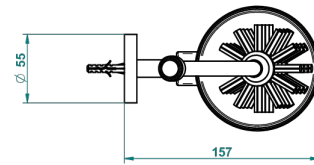

SPIRIT, HEBEL

G58-4720

Wc-bürstentopf-garnitur aus metall zur wandmontage, ohne deckel

THG®
PARIS

20748

21/09/2015

EIGENSCHAFTEN

- Spirit, Hebel
- Wc-bürstentopf-garnitur aus metall zur wandmontage, ohne deckel

VERFÜGBARE OBERFLÄCHEN

Altnickel - H28
Blassgold - F30
Blassgold matt unlackiert - F31
Bronze hell - D01
Chrom - A02
Chrom / gold - G02

Chrom matt - C02
Gold - F01
Gold matt - F07
Kupfer altrot matt lackiert - H07
Mattschwarz keramik - D30
Natural smoked Brass - A13

Nickel matt - C01
Pvd blush - H62
Pvd blush matt - H60
Pvd bronze braun - F33
Pvd bronze braun matt - F34
Pvd gold - H52

Pvd gold matt - H53
Pvd graphite - H64
Pvd graphite matt - H65
Pvd messing - H49
Pvd messing matt - H50
Pvd nickel - H55

Pvd nickel matt - H56
Pvd umber - H66
Pvd umber matt - H67
Silbernichel - B01