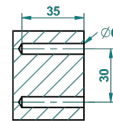

SPIRIT, HEBEL

G58-4720

Wc-bürstentopf-garnitur aus metall zur wandmontage, ohne deckel

THG®
PARIS

20748

21/09/2015

EIGENSCHAFTEN

- Spirit, Hebel
- Wc-bürstentopf-garnitur aus metall zur wandmontage, ohne deckel

VERFÜGBARE OBERFLÄCHEN

Altnickel - H28
Blassgold - F30
Blassgold matt unlackiert - F31
Bronze hell - D01
Chrom - A02
Chrom / gold - G02

Chrom matt - C02
Gold - F01
Gold matt - F07
Kupfer altrot matt lackiert - H07
Mattschwarz keramik - D30
Natural smoked Brass - A13

Nickel matt - C01
Pvd blush - H62
Pvd blush matt - H60
Pvd bronze braun - F33
Pvd bronze braun matt - F34
Pvd gold - H52

Pvd gold matt - H53
Pvd graphite - H64
Pvd graphite matt - H65
Pvd messing - H49
Pvd messing matt - H50
Pvd nickel - H55

Pvd nickel matt - H56
Pvd umber - H66
Pvd umber matt - H67
Silbernichel - B01