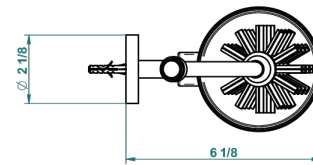

SPIRIT A MANETTES

G58-4720

Pot à balai mural en métal, avec balai sans couvercle

THG®
PARIS

20748

21/09/2015

CARACTÉRISTIQUES

- Accessoire en laiton
- Brosse de rechange Réf. G00.703B

FINITIONS DISPONIBLES

Bronze clair - D01
Chromé - A02
Chromé / doré - G02
Chromé mat - C02
Doré brillant - F01
Doré mat - F07

Laiton fumé naturel - A13
Nickel brillant - B01
Nickel mat - C01
Noir mat céramique - D30
Or pâle - F30
Or pâle mat - F31

Pvd blush - H62
Pvd blush mat - H60
Pvd couleur bronze brown - F33
Pvd couleur bronze brown - mat - F34
Pvd couleur doré - H52
Pvd couleur doré mat - H53

Pvd couleur laiton - H49
Pvd couleur laiton mat - H50
Pvd couleur nickel - H55
Pvd couleur nickel mat - H56
Pvd graphite - H64
Pvd graphite mat - H65

Pvd umber - H66
Pvd umber mat - H67
Vieux cuivre rouge mat - H07
Vieux nickel - H28