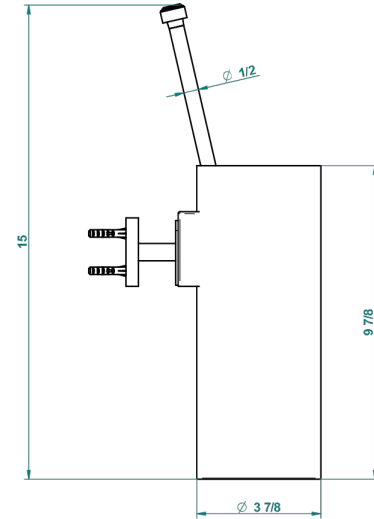

SPIRIT A MANETTES

G58-4720

Pot à balai mural en métal, avec balai sans couvercle

THG®
PARIS

20748

21/09/2015

CARACTÉRISTIQUES

- Accessoire en laiton
- Brosse de rechange Réf. G00.703B

FINITIONS DISPONIBLES

Bronze clair - D01
Chromé - A02
Chromé / doré - G02
Chromé mat - C02
Doré brillant - F01
Doré mat - F07

Laiton fumé naturel - A13
Nickel brillant - B01
Nickel mat - C01
Noir mat céramique - D30
Or pâle - F30
Or pâle mat - F31

Pvd blush - H62
Pvd blush mat - H60
Pvd couleur bronze brown - F33
Pvd couleur bronze brown - mat - F34
Pvd couleur doré - H52
Pvd couleur doré mat - H53

Pvd couleur laiton - H49
Pvd couleur laiton mat - H50
Pvd couleur nickel - H55
Pvd couleur nickel mat - H56
Pvd graphite - H64
Pvd graphite mat - H65

Pvd umber - H66
Pvd umber mat - H67
Vieux cuivre rouge mat - H07
Vieux nickel - H28