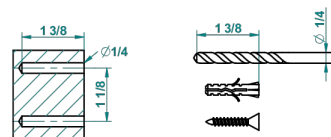

SPIRIT, HEBEL

G58-4720

Wc-bürstentopfgarnitur aus metall zur wandmontage, ohne deckel

THG®
PARIS

20748

21/09/2015

EIGENSCHAFTEN

- Spirit, Hebel
- Wc-bürstentopfgarnitur aus metall zur wandmontage, ohne deckel

VERFÜGBARE OBERFLÄCHEN

Altnickel - H28
Blassgold - F30
Blassgold matt unlackiert - F31
Bronze hell - D01
Chrom - A02
Chrom / gold - G02

Chrom matt - C02
Gold - F01
Gold matt - F07
Kupfer altrot matt lackiert - H07
Mattschwarz keramik - D30
Natural smoked Brass - A13

Nickel matt - C01
Pvd blush - H62
Pvd blush matt - H60
Pvd bronze braun - F33
Pvd bronze braun matt - F34
Pvd gold - H52

Pvd gold matt - H53
Pvd graphite - H64
Pvd graphite matt - H65
Pvd messing - H49
Pvd messing matt - H50
Pvd nickel - H55

Pvd nickel matt - H56
Pvd umber - H66
Pvd umber matt - H67
Silbernichel - B01