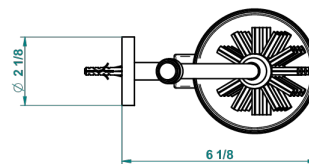

SPIRIT, HEBEL

G58-4720

Wc-bürstentopfgarnitur aus metall zur wandmontage, ohne deckel

THG®
PARIS

20748

21/09/2015

EIGENSCHAFTEN

- Spirit, Hebel
- Wc-bürstentopfgarnitur aus metall zur wandmontage, ohne deckel

VERFÜGBARE OBERFLÄCHEN

Altnickel - H28
Blassgold - F30
Blassgold matt unlackiert - F31
Bronze hell - D01
Chrom - A02
Chrom / gold - G02

Chrom matt - C02
Gold - F01
Gold matt - F07
Kupfer altrot matt lackiert - H07
Mattschwarz keramik - D30
Natural smoked Brass - A13

Nickel matt - C01
Pvd blush - H62
Pvd blush matt - H60
Pvd bronze braun - F33
Pvd bronze braun matt - F34
Pvd gold - H52

Pvd gold matt - H53
Pvd graphite - H64
Pvd graphite matt - H65
Pvd messing - H49
Pvd messing matt - H50
Pvd nickel - H55

Pvd nickel matt - H56
Pvd umber - H66
Pvd umber matt - H67
Silbernichel - B01