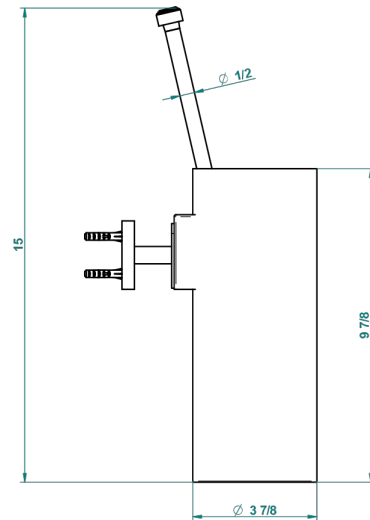

SPIRIT, HEBEL

G58-4720

Wc-bürstentopfgarnitur aus metall zur wandmontage, ohne deckel

THG®
PARIS

20748

21/09/2015

EIGENSCHAFTEN

- Spirit, Hebel
- Wc-bürstentopfgarnitur aus metall zur wandmontage, ohne deckel

VERFÜGBARE OBERFLÄCHEN

Altnickel - H28
Blassgold - F30
Blassgold matt unlackiert - F31
Bronze hell - D01
Chrom - A02
Chrom / gold - G02

Chrom matt - C02
Gold - F01
Gold matt - F07
Kupfer altrot matt lackiert - H07
Mattschwarz keramik - D30
Natural smoked Brass - A13

Nickel matt - C01
Pvd blush - H62
Pvd blush matt - H60
Pvd bronze braun - F33
Pvd bronze braun matt - F34
Pvd gold - H52

Pvd gold matt - H53
Pvd graphite - H64
Pvd graphite matt - H65
Pvd messing - H49
Pvd messing matt - H50
Pvd nickel - H55

Pvd nickel matt - H56
Pvd umber - H66
Pvd umber matt - H67
Silbernichel - B01