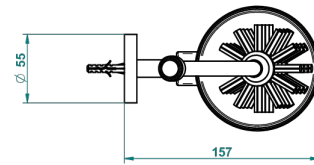

COLLECTION "O"

G4P-4720

Pot à balai mural en métal, avec balai sans couvercle

THG®
PARIS

20748

21/09/2015

CARACTÉRISTIQUES

- Accessoire en laiton
- Brosse de rechange Réf. G00.703B

FINITIONS DISPONIBLES

Bronze clair - D01
Chromé - A02
Chromé / doré - G02
Chromé mat - C02
Doré brillant - F01
Doré mat - F07

Nickel brillant - B01
Nickel mat - C01
Noir mat céramique - D30
Or pâle - F30
Or pâle mat - F31
Pvd blush - H62

Pvd blush mat - H60
Pvd couleur bronze brown - F33
Pvd couleur bronze brown - mat - F34
Pvd couleur doré - H52
Pvd couleur doré mat - H53
Pvd couleur laiton - H49

Pvd couleur laiton mat - H50
Pvd couleur nickel - H55
Pvd couleur nickel mat - H56
Pvd graphite - H64
Pvd graphite mat - H65
Pvd umber - H66

Pvd umber mat - H67
Vieux cuivre rouge mat - H07
Vieux nickel - H28