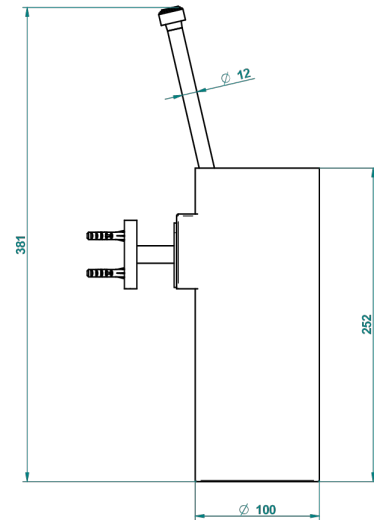

COLLECTION "O"

G4P-4720

Pot à balai mural en métal, avec balai sans couvercle

THG®
PARIS

20748

21/09/2015

CARACTÉRISTIQUES

- Accessoire en laiton
- Brosse de rechange Réf. G00.703B

FINITIONS DISPONIBLES

Bronze clair - D01
Chromé - A02
Chromé / doré - G02
Chromé mat - C02
Doré brillant - F01
Doré mat - F07

Nickel brillant - B01
Nickel mat - C01
Noir mat céramique - D30
Or pâle - F30
Or pâle mat - F31
Pvd blush - H62

Pvd blush mat - H60
Pvd couleur bronze brown - F33
Pvd couleur bronze brown - mat - F34
Pvd couleur doré - H52
Pvd couleur doré mat - H53
Pvd couleur laiton - H49

Pvd couleur laiton mat - H50
Pvd couleur nickel - H55
Pvd couleur nickel mat - H56
Pvd graphite - H64
Pvd graphite mat - H65
Pvd umber - H66

Pvd umber mat - H67
Vieux cuivre rouge mat - H07
Vieux nickel - H28