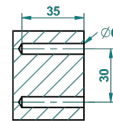

COLLECTION "O"

G4P-4720

Pot à balai mural en métal, avec balai sans couvercle

THG®
PARIS

20748

21/09/2015

CARACTÉRISTIQUES

- Accessoire en laiton
- Brosse de rechange Réf. G00.703B

FINITIONS DISPONIBLES

Bronze clair - D01
Chromé - A02
Chromé / doré - G02
Chromé mat - C02
Doré brillant - F01
Doré mat - F07

Nickel brillant - B01
Nickel mat - C01
Noir mat céramique - D30
Or pâle - F30
Or pâle mat - F31
Pvd blush - H62

Pvd blush mat - H60
Pvd couleur bronze brown - F33
Pvd couleur bronze brown - mat - F34
Pvd couleur doré - H52
Pvd couleur doré mat - H53
Pvd couleur laiton - H49

Pvd couleur laiton mat - H50
Pvd couleur nickel - H55
Pvd couleur nickel mat - H56
Pvd graphite - H64
Pvd graphite mat - H65
Pvd umber - H66

Pvd umber mat - H67
Vieux cuivre rouge mat - H07
Vieux nickel - H28