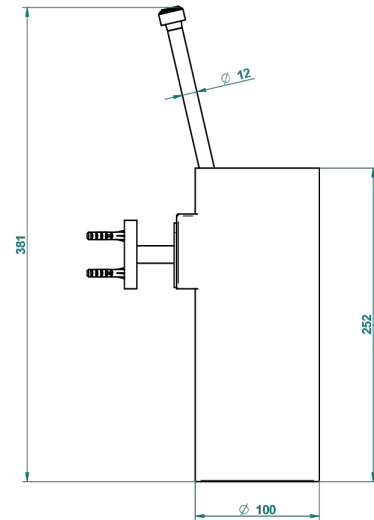

COLLECTION "O"

G4P-4720

Escobillero mural sin tapa, con escobilla

THG®
PARIS

20748

21/09/2015

CARACTERÍSTICAS

- Collection "O"
- Escobillero mural sin tapa, con escobilla

ACABADOS DISPONIBLES

Bronce claro - D01
Cerámica negra mate - D30
Cobre viejo mate - H07
Cromo - A02
Cromo / dorado - G02
Cromo mate - C02

Dorado - F01
Dorado mate - F07
Dorado pálido - F30
Dorado pálido mate (sin barniz) - F31
Níquel - B01
Níquel mate - C01

Níquel viejo - H28
Pvd blush - H62
Pvd blush mate - H60
Pvd color latón - H49
Pvd color latón mate - H50
Pvd color níquel - H55

Pvd color níquel mate - H56
Pvd color oro - H52
Pvd color oro mate - H53
Pvd grafito - H64
Pvd grafito mate - H65
Pvd marrón bronce - F33

Pvd marrón bronce mate - F34
Pvd umber - H66
Pvd umber mate - H67