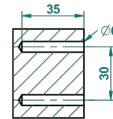

COLLECTION "O"

G4P-4720

Escobillero mural sin tapa, con escobilla

THG®
PARIS

20748

21/09/2015

CARACTERÍSTICAS

- Collection "O"
- Escobillero mural sin tapa, con escobilla

ACABADOS DISPONIBLES

Bronce claro - D01
Cerámica negra mate - D30
Cobre viejo mate - H07
Cromo - A02
Cromo / dorado - G02
Cromo mate - C02

Dorado - F01
Dorado mate - F07
Dorado pálido - F30
Dorado pálido mate (sin barniz) - F31
Níquel - B01
Níquel mate - C01

Níquel viejo - H28
Pvd blush - H62
Pvd blush mate - H60
Pvd color latón - H49
Pvd color latón mate - H50
Pvd color níquel - H55

Pvd color níquel mate - H56
Pvd color oro - H52
Pvd color oro mate - H53
Pvd grafito - H64
Pvd grafito mate - H65
Pvd marrón bronce - F33

Pvd marrón bronce mate - F34
Pvd umber - H66
Pvd umber mate - H67