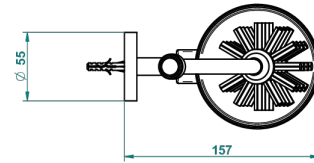

COLLECTION "O"

G4P-4720

Escobillero mural sin tapa, con escobilla

THG®
PARIS

20748

21/09/2015

CARACTERÍSTICAS

- Collection "O"
- Escobillero mural sin tapa, con escobilla

ACABADOS DISPONIBLES

Bronce claro - D01
Cerámica negra mate - D30
Cobre viejo mate - H07
Cromo - A02
Cromo / dorado - G02
Cromo mate - C02

Dorado - F01
Dorado mate - F07
Dorado pálido - F30
Dorado pálido mate (sin barniz) - F31
Níquel - B01
Níquel mate - C01

Níquel viejo - H28
Pvd blush - H62
Pvd blush mate - H60
Pvd color latón - H49
Pvd color latón mate - H50
Pvd color níquel - H55

Pvd color níquel mate - H56
Pvd color oro - H52
Pvd color oro mate - H53
Pvd grafito - H64
Pvd grafito mate - H65
Pvd marrón bronce - F33

Pvd marrón bronce mate - F34
Pvd umber - H66
Pvd umber mate - H67