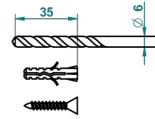

COLLECTION "O"

G4P-4720

Escobillero mural sin tapa, con escobilla

THG®
PARIS

20748

21/09/2015

CARACTERÍSTICAS

- Collection "O"
- Escobillero mural sin tapa, con escobilla

ACABADOS DISPONIBLES

Bronce claro - D01
Cerámica negra mate - D30
Cobre viejo mate - H07
Cromo - A02
Cromo / dorado - G02
Cromo mate - C02

Dorado - F01
Dorado mate - F07
Dorado pálido - F30
Dorado pálido mate (sin barniz) - F31
Níquel - B01
Níquel mate - C01

Níquel viejo - H28
Pvd blush - H62
Pvd blush mate - H60
Pvd color latón - H49
Pvd color latón mate - H50
Pvd color níquel - H55

Pvd color níquel mate - H56
Pvd color oro - H52
Pvd color oro mate - H53
Pvd grafito - H64
Pvd grafito mate - H65
Pvd marrón bronce - F33

Pvd marrón bronce mate - F34
Pvd umber - H66
Pvd umber mate - H67