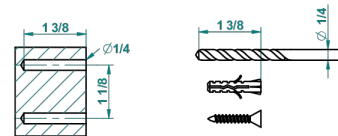

COLLECTION "O"

G4P-4720

Escobillero mural sin tapa, con escobilla

THG
PARIS

20748

21/09/2015

CARACTERÍSTICAS

- Collection "O"
- Escobillero mural sin tapa, con escobilla

ACABADOS DISPONIBLES

Bronce claro - D01
Cerámica negra mate - D30
Cobre viejo mate - H07
Cromo - A02
Cromo / dorado - G02
Cromo mate - C02

Dorado - F01
Dorado mate - F07
Dorado pálido - F30
Dorado pálido mate (sin barniz) - F31
Níquel - B01
Níquel mate - C01

Níquel viejo - H28
Pvd blush - H62
Pvd blush mate - H60
Pvd color latón - H49
Pvd color latón mate - H50
Pvd color níquel - H55

Pvd color níquel mate - H56
Pvd color oro - H52
Pvd color oro mate - H53
Pvd grafito - H64
Pvd grafito mate - H65
Pvd marrón bronce - F33

Pvd marrón bronce mate - F34
Pvd umber - H66
Pvd umber mate - H67