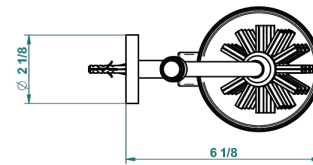

COLLECTION "O"

G4P-4720

Escobillero mural sin tapa, con escobilla

THG
PARIS

20748

21/09/2015

CARACTERÍSTICAS

- Collection "O"
- Escobillero mural sin tapa, con escobilla

ACABADOS DISPONIBLES

Bronce claro - D01
Cerámica negra mate - D30
Cobre viejo mate - H07
Cromo - A02
Cromo / dorado - G02
Cromo mate - C02

Dorado - F01
Dorado mate - F07
Dorado pálido - F30
Dorado pálido mate (sin barniz) - F31
Níquel - B01
Níquel mate - C01

Níquel viejo - H28
Pvd blush - H62
Pvd blush mate - H60
Pvd color latón - H49
Pvd color latón mate - H50
Pvd color níquel - H55

Pvd color níquel mate - H56
Pvd color oro - H52
Pvd color oro mate - H53
Pvd grafito - H64
Pvd grafito mate - H65
Pvd marrón bronce - F33

Pvd marrón bronce mate - F34
Pvd umber - H66
Pvd umber mate - H67