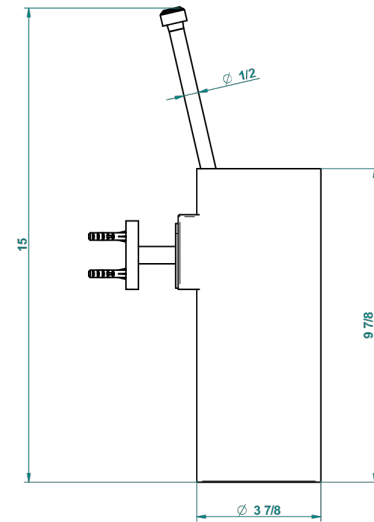

COLLECTION "O"

G4P-4720

Escobillero mural sin tapa, con escobilla

THG
PARIS

20748

21/09/2015

CARACTERÍSTICAS

- Collection "O"
- Escobillero mural sin tapa, con escobilla

ACABADOS DISPONIBLES

Bronce claro - D01
Cerámica negra mate - D30
Cobre viejo mate - H07
Cromo - A02
Cromo / dorado - G02
Cromo mate - C02

Dorado - F01
Dorado mate - F07
Dorado pálido - F30
Dorado pálido mate (sin barniz) - F31
Níquel - B01
Níquel mate - C01

Níquel viejo - H28
Pvd blush - H62
Pvd blush mate - H60
Pvd color latón - H49
Pvd color latón mate - H50
Pvd color níquel - H55

Pvd color níquel mate - H56
Pvd color oro - H52
Pvd color oro mate - H53
Pvd grafito - H64
Pvd grafito mate - H65
Pvd marrón bronce - F33

Pvd marrón bronce mate - F34
Pvd umber - H66
Pvd umber mate - H67