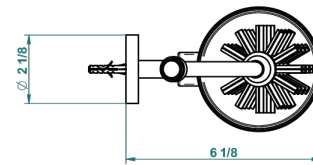

COLLECTION "O"

G4P-4720

Wall mounted toilet brush holder

THG®
PARIS

20748

21/09/2015

CHARACTERISTIC

- Collection "O"
- Wall mounted toilet brush holder

AVAILABLE FINITIONS

Black ceram - D30
Blush PVD - H62
Brass color PVD - H49
Brown bronze color PVD - F33
Chrome polished - A02
Chrome polished / gold polished - G02

Copper antique matt, coated - H07
Gold color PVD - H52
Gold mat - F07
Gold polished - F01
Graphite PVD - H64
Light coated bronze - D01

Matt Umber PVD - H67
Matt blush PVD - H60
Matt brass color PVD - H50
Matt brown bronze color PVD - F34
Matt chrome (American satin) - C02
Matt gold color PVD - H53

Matt graphite PVD - H65
Matt nickel (American satin) - C01
Matt nickel color PVD - H56
Nickel antique / Sovereign - H28
Nickel color PVD - H55
Nickel polished - B01

Soft gold - F30
Soft matt gold - F31
Umber PVD - H66