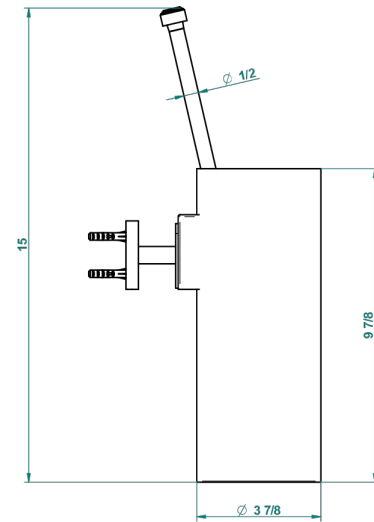

COLLECTION "O"

G4P-4720

Wall mounted toilet brush holder

THG®
PARIS

20748

21/09/2015

CHARACTERISTIC

- Collection "O"
- Wall mounted toilet brush holder

AVAILABLE FINITIONS

Black ceram - D30
Blush PVD - H62
Brass color PVD - H49
Brown bronze color PVD - F33
Chrome polished - A02
Chrome polished / gold polished - G02

Copper antique matt, coated - H07
Gold color PVD - H52
Gold mat - F07
Gold polished - F01
Graphite PVD - H64
Light coated bronze - D01

Matt Umber PVD - H67
Matt blush PVD - H60
Matt brass color PVD - H50
Matt brown bronze color PVD - F34
Matt chrome (American satin) - C02
Matt gold color PVD - H53

Matt graphite PVD - H65
Matt nickel (American satin) - C01
Matt nickel color PVD - H56
Nickel antique / Sovereign - H28
Nickel color PVD - H55
Nickel polished - B01

Soft gold - F30
Soft matt gold - F31
Umber PVD - H66