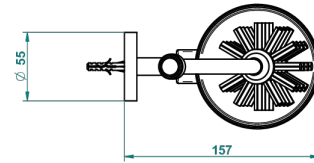

BAMBOU CRISTAL CLAIR

A35-4720

Pot à balai mural en métal, avec balai sans couvercle

THG®
PARIS

20748

21/09/2015

CARACTÉRISTIQUES

- Accessoire en laiton
- Brosse de rechange Réf. G00.703B

FINITIONS DISPONIBLES

Bronze clair - D01
Chromé - A02
Chromé / doré - G02
Chromé mat - C02
Doré brillant - F01
Doré mat - F07

Nickel brillant - B01
Nickel mat - C01
Noir mat céramique - D30
Or pâle - F30
Or pâle mat - F31
Pvd blush - H62

Pvd blush mat - H60
Pvd couleur bronze brown - F33
Pvd couleur bronze brown - mat - F34
Pvd couleur doré - H52
Pvd couleur doré mat - H53
Pvd couleur laiton - H49

Pvd couleur laiton mat - H50
Pvd couleur nickel - H55
Pvd couleur nickel mat - H56
Pvd graphite - H64
Pvd graphite mat - H65
Pvd umber - H66

Pvd umber mat - H67
Vieux cuivre rouge mat - H07
Vieux nickel - H28