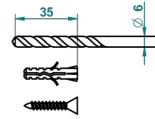

BAMBOU CRISTAL CLAIR

A35-4720

Pot à balai mural en métal, avec balai sans couvercle

THG®
PARIS

20748

21/09/2015

CARACTÉRISTIQUES

- Accessoire en laiton
- Brosse de rechange Réf. G00.703B

FINITIONS DISPONIBLES

Bronze clair - D01
Chromé - A02
Chromé / doré - G02
Chromé mat - C02
Doré brillant - F01
Doré mat - F07

Nickel brillant - B01
Nickel mat - C01
Noir mat céramique - D30
Or pâle - F30
Or pâle mat - F31
Pvd blush - H62

Pvd blush mat - H60
Pvd couleur bronze brown - F33
Pvd couleur bronze brown - mat - F34
Pvd couleur doré - H52
Pvd couleur doré mat - H53
Pvd couleur laiton - H49

Pvd couleur laiton mat - H50
Pvd couleur nickel - H55
Pvd couleur nickel mat - H56
Pvd graphite - H64
Pvd graphite mat - H65
Pvd umber - H66

Pvd umber mat - H67
Vieux cuivre rouge mat - H07
Vieux nickel - H28