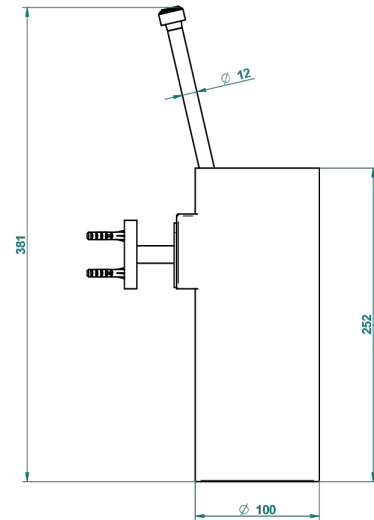

BAMBOU CRISTAL CLAIR

A35-4720

Pot à balai mural en métal, avec balai sans couvercle

THG®
PARIS

20748

21/09/2015

CARACTÉRISTIQUES

- Accessoire en laiton
- Brosse de rechange Réf. G00.703B

FINITIONS DISPONIBLES

Bronze clair - D01
Chromé - A02
Chromé / doré - G02
Chromé mat - C02
Doré brillant - F01
Doré mat - F07

Nickel brillant - B01
Nickel mat - C01
Noir mat céramique - D30
Or pâle - F30
Or pâle mat - F31
Pvd blush - H62

Pvd blush mat - H60
Pvd couleur bronze brown - F33
Pvd couleur bronze brown - mat - F34
Pvd couleur doré - H52
Pvd couleur doré mat - H53
Pvd couleur laiton - H49

Pvd couleur laiton mat - H50
Pvd couleur nickel - H55
Pvd couleur nickel mat - H56
Pvd graphite - H64
Pvd graphite mat - H65
Pvd umber - H66

Pvd umber mat - H67
Vieux cuivre rouge mat - H07
Vieux nickel - H28