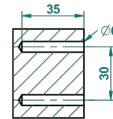

BAMBOU CRISTAL CLAIR

A35-4720

Pot à balai mural en métal, avec balai sans couvercle

THG®
PARIS

20748

21/09/2015

CARACTÉRISTIQUES

- Accessoire en laiton
- Brosse de rechange Réf. G00.703B

FINITIONS DISPONIBLES

Bronze clair - D01
Chromé - A02
Chromé / doré - G02
Chromé mat - C02
Doré brillant - F01
Doré mat - F07

Nickel brillant - B01
Nickel mat - C01
Noir mat céramique - D30
Or pâle - F30
Or pâle mat - F31
Pvd blush - H62

Pvd blush mat - H60
Pvd couleur bronze brown - F33
Pvd couleur bronze brown - mat - F34
Pvd couleur doré - H52
Pvd couleur doré mat - H53
Pvd couleur laiton - H49

Pvd couleur laiton mat - H50
Pvd couleur nickel - H55
Pvd couleur nickel mat - H56
Pvd graphite - H64
Pvd graphite mat - H65
Pvd umber - H66

Pvd umber mat - H67
Vieux cuivre rouge mat - H07
Vieux nickel - H28