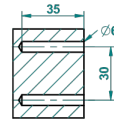

BAMBOU CRISTAL CLARO

A35-4720

Escobillero mural sin tapa, con escobilla

THG®
PARIS

20748

21/09/2015

CARACTERÍSTICAS

- Bambou cristal claro
- Escobillero mural sin tapa, con escobilla

ACABADOS DISPONIBLES

Bronce claro - D01
Cerámica negra mate - D30
Cobre viejo mate - H07
Cromo - A02
Cromo / dorado - G02
Cromo mate - C02

Dorado - F01
Dorado mate - F07
Dorado pálido - F30
Dorado pálido mate (sin barniz) - F31
Níquel - B01
Níquel mate - C01

Níquel viejo - H28
Pvd blush - H62
Pvd blush mate - H60
Pvd color latón - H49
Pvd color latón mate - H50
Pvd color níquel - H55

Pvd color níquel mate - H56
Pvd color oro - H52
Pvd color oro mate - H53
Pvd grafito - H64
Pvd grafito mate - H65
Pvd marrón bronce - F33

Pvd marrón bronce mate - F34
Pvd umber - H66
Pvd umber mate - H67