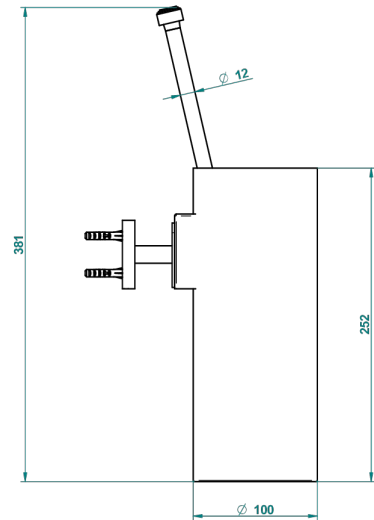

BAMBOU CRISTAL CLARO

A35-4720

Escobillero mural sin tapa, con escobilla

THG®
PARIS

20748

21/09/2015

CARACTERÍSTICAS

- Bambou cristal claro
- Escobillero mural sin tapa, con escobilla

ACABADOS DISPONIBLES

Bronce claro - D01
Cerámica negra mate - D30
Cobre viejo mate - H07
Cromo - A02
Cromo / dorado - G02
Cromo mate - C02

Dorado - F01
Dorado mate - F07
Dorado pálido - F30
Dorado pálido mate (sin barniz) - F31
Níquel - B01
Níquel mate - C01

Níquel viejo - H28
Pvd blush - H62
Pvd blush mate - H60
Pvd color latón - H49
Pvd color latón mate - H50
Pvd color níquel - H55

Pvd color níquel mate - H56
Pvd color oro - H52
Pvd color oro mate - H53
Pvd grafito - H64
Pvd grafito mate - H65
Pvd marrón bronce - F33

Pvd marrón bronce mate - F34
Pvd umber - H66
Pvd umber mate - H67