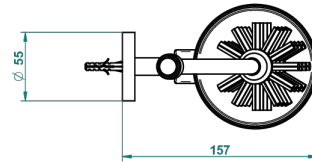

BAMBOU CRISTAL CLARO

A35-4720

Escobillero mural sin tapa, con escobilla

THG®
PARIS

20748

21/09/2015

CARACTERÍSTICAS

- Bambou cristal claro
- Escobillero mural sin tapa, con escobilla

ACABADOS DISPONIBLES

Bronce claro - D01
Cerámica negra mate - D30
Cobre viejo mate - H07
Cromo - A02
Cromo / dorado - G02
Cromo mate - C02

Dorado - F01
Dorado mate - F07
Dorado pálido - F30
Dorado pálido mate (sin barniz) - F31
Níquel - B01
Níquel mate - C01

Níquel viejo - H28
Pvd blush - H62
Pvd blush mate - H60
Pvd color latón - H49
Pvd color latón mate - H50
Pvd color níquel - H55

Pvd color níquel mate - H56
Pvd color oro - H52
Pvd color oro mate - H53
Pvd grafito - H64
Pvd grafito mate - H65
Pvd marrón bronce - F33

Pvd marrón bronce mate - F34
Pvd umber - H66
Pvd umber mate - H67