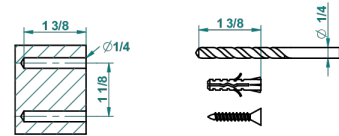

BAMBOU CRISTAL CLARO

A35-4720

Escobillero mural sin tapa, con escobilla

THG®
PARIS

20748

21/09/2015

CARACTERÍSTICAS

- BamboU cristal claro
- Escobillero mural sin tapa, con escobilla

ACABADOS DISPONIBLES

Bronce claro - D01
Cerámica negra mate - D30
Cobre viejo mate - H07
Cromo - A02
Cromo / dorado - G02
Cromo mate - C02

Dorado - F01
Dorado mate - F07
Dorado pálido - F30
Dorado pálido mate (sin barniz) - F31
Níquel - B01
Níquel mate - C01

Níquel viejo - H28
Pvd blush - H62
Pvd blush mate - H60
Pvd color latón - H49
Pvd color latón mate - H50
Pvd color níquel - H55

Pvd color níquel mate - H56
Pvd color oro - H52
Pvd color oro mate - H53
Pvd grafito - H64
Pvd grafito mate - H65
Pvd marrón bronce - F33

Pvd marrón bronce mate - F34
Pvd umber - H66
Pvd umber mate - H67