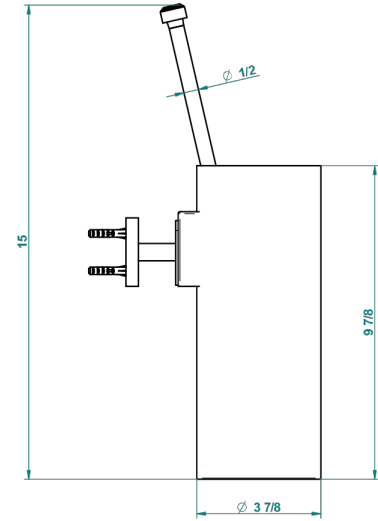

BAMBOU CRISTAL CLARO

A35-4720

Escobillero mural sin tapa, con escobilla

THG®
PARIS

20748

21/09/2015

CARACTERÍSTICAS

- BamboU cristal claro
- Escobillero mural sin tapa, con escobilla

ACABADOS DISPONIBLES

Bronce claro - D01
Cerámica negra mate - D30
Cobre viejo mate - H07
Cromo - A02
Cromo / dorado - G02
Cromo mate - C02

Dorado - F01
Dorado mate - F07
Dorado pálido - F30
Dorado pálido mate (sin barniz) - F31
Níquel - B01
Níquel mate - C01

Níquel viejo - H28
Pvd blush - H62
Pvd blush mate - H60
Pvd color latón - H49
Pvd color latón mate - H50
Pvd color níquel - H55

Pvd color níquel mate - H56
Pvd color oro - H52
Pvd color oro mate - H53
Pvd grafito - H64
Pvd grafito mate - H65
Pvd marrón bronce - F33

Pvd marrón bronce mate - F34
Pvd umber - H66
Pvd umber mate - H67