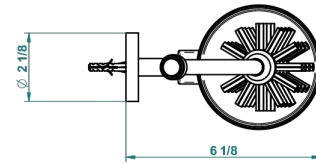

BAMBOU CRISTAL CLARO

A35-4720

Escobillero mural sin tapa, con escobilla

THG®
PARIS

20748

21/09/2015

CARACTERÍSTICAS

- BamboU cristal claro
- Escobillero mural sin tapa, con escobilla

ACABADOS DISPONIBLES

Bronce claro - D01
Cerámica negra mate - D30
Cobre viejo mate - H07
Cromo - A02
Cromo / dorado - G02
Cromo mate - C02

Dorado - F01
Dorado mate - F07
Dorado pálido - F30
Dorado pálido mate (sin barniz) - F31
Níquel - B01
Níquel mate - C01

Níquel viejo - H28
Pvd blush - H62
Pvd blush mate - H60
Pvd color latón - H49
Pvd color latón mate - H50
Pvd color níquel - H55

Pvd color níquel mate - H56
Pvd color oro - H52
Pvd color oro mate - H53
Pvd grafito - H64
Pvd grafito mate - H65
Pvd marrón bronce - F33

Pvd marrón bronce mate - F34
Pvd umber - H66
Pvd umber mate - H67