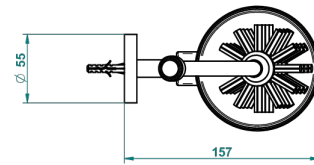

BAMBOU CRISTAL AMBAR

A34-4720

Escobillero mural sin tapa, con escobilla

THG®
PARIS

20748

21/09/2015

CARACTERÍSTICAS

- BamboU cristal Ambar
- Escobillero mural sin tapa, con escobilla

ACABADOS DISPONIBLES

Bronce claro - D01
Cerámica negra mate - D30
Cobre viejo mate - H07
Cromo - A02
Cromo / dorado - G02
Cromo mate - C02

Dorado - F01
Dorado mate - F07
Dorado pálido - F30
Dorado pálido mate (sin barniz) - F31
Níquel - B01
Níquel mate - C01

Níquel viejo - H28
Pvd blush - H62
Pvd blush mate - H60
Pvd color latón - H49
Pvd color latón mate - H50
Pvd color níquel - H55

Pvd color níquel mate - H56
Pvd color oro - H52
Pvd color oro mate - H53
Pvd grafito - H64
Pvd grafito mate - H65
Pvd marrón bronce - F33

Pvd marrón bronce mate - F34
Pvd umber - H66
Pvd umber mate - H67