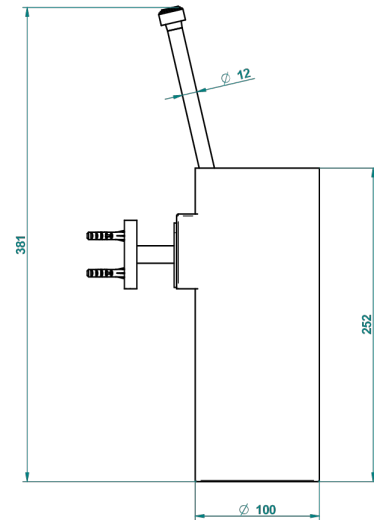

BAMBOU CRISTAL AMBAR

A34-4720

Escobillero mural sin tapa, con escobilla

THG®
PARIS

20748

21/09/2015

CARACTERÍSTICAS

- BamboU cristal Ambar
- Escobillero mural sin tapa, con escobilla

ACABADOS DISPONIBLES

Bronce claro - D01
Cerámica negra mate - D30
Cobre viejo mate - H07
Cromo - A02
Cromo / dorado - G02
Cromo mate - C02

Dorado - F01
Dorado mate - F07
Dorado pálido - F30
Dorado pálido mate (sin barniz) - F31
Níquel - B01
Níquel mate - C01

Níquel viejo - H28
Pvd blush - H62
Pvd blush mate - H60
Pvd color latón - H49
Pvd color latón mate - H50
Pvd color níquel - H55

Pvd color níquel mate - H56
Pvd color oro - H52
Pvd color oro mate - H53
Pvd grafito - H64
Pvd grafito mate - H65
Pvd marrón bronce - F33

Pvd marrón bronce mate - F34
Pvd umber - H66
Pvd umber mate - H67