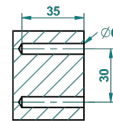

BAMBOU CRISTAL AMBAR

A34-4720

Escobillero mural sin tapa, con escobilla

THG®
PARIS

20748

21/09/2015

CARACTERÍSTICAS

- BamboU cristal Ambar
- Escobillero mural sin tapa, con escobilla

ACABADOS DISPONIBLES

Bronce claro - D01
Cerámica negra mate - D30
Cobre viejo mate - H07
Cromo - A02
Cromo / dorado - G02
Cromo mate - C02

Dorado - F01
Dorado mate - F07
Dorado pálido - F30
Dorado pálido mate (sin barniz) - F31
Níquel - B01
Níquel mate - C01

Níquel viejo - H28
Pvd blush - H62
Pvd blush mate - H60
Pvd color latón - H49
Pvd color latón mate - H50
Pvd color níquel - H55

Pvd color níquel mate - H56
Pvd color oro - H52
Pvd color oro mate - H53
Pvd grafito - H64
Pvd grafito mate - H65
Pvd marrón bronce - F33

Pvd marrón bronce mate - F34
Pvd umber - H66
Pvd umber mate - H67