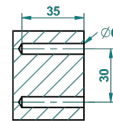

BAMBOU AMBER CRYSTAL

A34-4720

Wall mounted toilet brush holder

THG®
PARIS

20748

21/09/2015

CHARACTERISTIC

- Bambou Amber crystal
- Wall mounted toilet brush holder

AVAILABLE FINITIONS

Black ceram - D30
Blush PVD - H62
Brass color PVD - H49
Brown bronze color PVD - F33
Chrome polished - A02
Chrome polished / gold polished - G02

Copper antique matt, coated - H07
Gold color PVD - H52
Gold mat - F07
Gold polished - F01
Graphite PVD - H64
Light coated bronze - D01

Matt Umber PVD - H67
Matt blush PVD - H60
Matt brass color PVD - H50
Matt brown bronze color PVD - F34
Matt chrome (American satin) - C02
Matt gold color PVD - H53

Matt graphite PVD - H65
Matt nickel (American satin) - C01
Matt nickel color PVD - H56
Nickel antique / Sovereign - H28
Nickel color PVD - H55
Nickel polished - B01

Soft gold - F30
Soft matt gold - F31
Umber PVD - H66