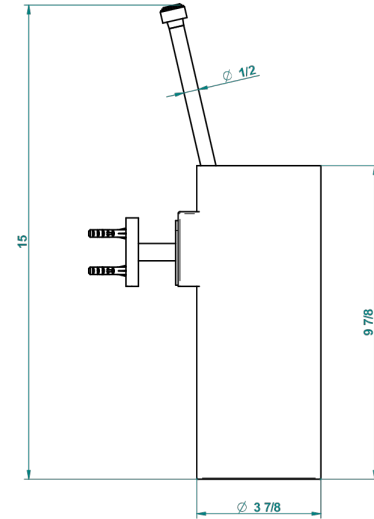

BAMBOU CRISTAL AMBAR

A34-4720

Escobillero mural sin tapa, con escobilla

THG®
PARIS

20748

21/09/2015

CARACTERÍSTICAS

- Bamboou cristal Ambar
- Escobillero mural sin tapa, con escobilla

ACABADOS DISPONIBLES

Bronce claro - D01
Cerámica negra mate - D30
Cobre viejo mate - H07
Cromo - A02
Cromo / dorado - G02
Cromo mate - C02

Dorado - F01
Dorado mate - F07
Dorado pálido - F30
Dorado pálido mate (sin barniz) - F31
Níquel - B01
Níquel mate - C01

Níquel viejo - H28
Pvd blush - H62
Pvd blush mate - H60
Pvd color latón - H49
Pvd color latón mate - H50
Pvd color níquel - H55

Pvd color níquel mate - H56
Pvd color oro - H52
Pvd color oro mate - H53
Pvd grafito - H64
Pvd grafito mate - H65
Pvd marrón bronce - F33

Pvd marrón bronce mate - F34
Pvd umber - H66
Pvd umber mate - H67