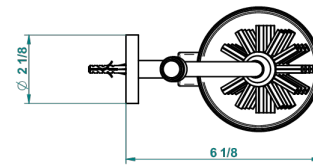

BAMBOU CRISTAL AMBAR

A34-4720

Escobillero mural sin tapa, con escobilla

THG®
PARIS

20748

21/09/2015

CARACTERÍSTICAS

- Bamboou cristal Ambar
- Escobillero mural sin tapa, con escobilla

ACABADOS DISPONIBLES

Bronce claro - D01
Cerámica negra mate - D30
Cobre viejo mate - H07
Cromo - A02
Cromo / dorado - G02
Cromo mate - C02

Dorado - F01
Dorado mate - F07
Dorado pálido - F30
Dorado pálido mate (sin barniz) - F31
Níquel - B01
Níquel mate - C01

Níquel viejo - H28
Pvd blush - H62
Pvd blush mate - H60
Pvd color latón - H49
Pvd color latón mate - H50
Pvd color níquel - H55

Pvd color níquel mate - H56
Pvd color oro - H52
Pvd color oro mate - H53
Pvd grafito - H64
Pvd grafito mate - H65
Pvd marrón bronce - F33

Pvd marrón bronce mate - F34
Pvd umber - H66
Pvd umber mate - H67