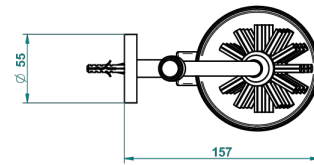

BAMBOU CRISTAL NOIR

A33-4720

Pot à balai mural en métal, avec balai sans couvercle

THG®
PARIS

20748

21/09/2015

CARACTÉRISTIQUES

- Accessoire en laiton
- Brosse de rechange Réf. G00.703B

FINITIONS DISPONIBLES

Bronze clair - D01
Chromé - A02
Chromé / doré - G02
Chromé mat - C02
Doré brillant - F01
Doré mat - F07

Nickel brillant - B01
Nickel mat - C01
Noir mat céramique - D30
Or pâle - F30
Or pâle mat - F31
Pvd blush - H62

Pvd blush mat - H60
Pvd couleur bronze brown - F33
Pvd couleur bronze brown - mat - F34
Pvd couleur doré - H52
Pvd couleur doré mat - H53
Pvd couleur laiton - H49

Pvd couleur laiton mat - H50
Pvd couleur nickel - H55
Pvd couleur nickel mat - H56
Pvd graphite - H64
Pvd graphite mat - H65
Pvd umber - H66

Pvd umber mat - H67
Vieux cuivre rouge mat - H07
Vieux nickel - H28