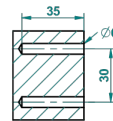

BAMBOU CRISTAL NOIR

A33-4720

Pot à balai mural en métal, avec balai sans couvercle

THG®
PARIS

20748

21/09/2015

CARACTÉRISTIQUES

- Accessoire en laiton
- Brosse de rechange Réf. G00.703B

FINITIONS DISPONIBLES

Bronze clair - D01
Chromé - A02
Chromé / doré - G02
Chromé mat - C02
Doré brillant - F01
Doré mat - F07

Nickel brillant - B01
Nickel mat - C01
Noir mat céramique - D30
Or pâle - F30
Or pâle mat - F31
Pvd blush - H62

Pvd blush mat - H60
Pvd couleur bronze brown - F33
Pvd couleur bronze brown - mat - F34
Pvd couleur doré - H52
Pvd couleur doré mat - H53
Pvd couleur laiton - H49

Pvd couleur laiton mat - H50
Pvd couleur nickel - H55
Pvd couleur nickel mat - H56
Pvd graphite - H64
Pvd graphite mat - H65
Pvd umber - H66

Pvd umber mat - H67
Vieux cuivre rouge mat - H07
Vieux nickel - H28