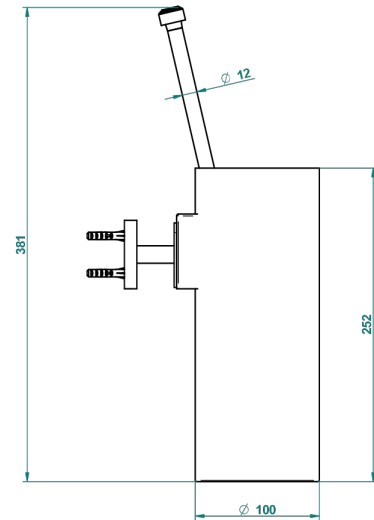

BAMBOU CRISTAL NOIR

A33-4720

Pot à balai mural en métal, avec balai sans couvercle

THG®
PARIS

20748

21/09/2015

CARACTÉRISTIQUES

- Accessoire en laiton
- Brosse de rechange Réf. G00.703B

FINITIONS DISPONIBLES

Bronze clair - D01
Chromé - A02
Chromé / doré - G02
Chromé mat - C02
Doré brillant - F01
Doré mat - F07

Nickel brillant - B01
Nickel mat - C01
Noir mat céramique - D30
Or pâle - F30
Or pâle mat - F31
Pvd blush - H62

Pvd blush mat - H60
Pvd couleur bronze brown - F33
Pvd couleur bronze brown - mat - F34
Pvd couleur doré - H52
Pvd couleur doré mat - H53
Pvd couleur laiton - H49

Pvd couleur laiton mat - H50
Pvd couleur nickel - H55
Pvd couleur nickel mat - H56
Pvd graphite - H64
Pvd graphite mat - H65
Pvd umber - H66

Pvd umber mat - H67
Vieux cuivre rouge mat - H07
Vieux nickel - H28