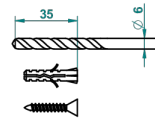

BAMBOU CRISTAL NOIR

A33-4720

Pot à balai mural en métal, avec balai sans couvercle

THG®
PARIS

20748

21/09/2015

CARACTÉRISTIQUES

- Accessoire en laiton
- Brosse de rechange Réf. G00.703B

FINITIONS DISPONIBLES

Bronze clair - D01
Chromé - A02
Chromé / doré - G02
Chromé mat - C02
Doré brillant - F01
Doré mat - F07

Nickel brillant - B01
Nickel mat - C01
Noir mat céramique - D30
Or pâle - F30
Or pâle mat - F31
Pvd blush - H62

Pvd blush mat - H60
Pvd couleur bronze brown - F33
Pvd couleur bronze brown - mat - F34
Pvd couleur doré - H52
Pvd couleur doré mat - H53
Pvd couleur laiton - H49

Pvd couleur laiton mat - H50
Pvd couleur nickel - H55
Pvd couleur nickel mat - H56
Pvd graphite - H64
Pvd graphite mat - H65
Pvd umber - H66

Pvd umber mat - H67
Vieux cuivre rouge mat - H07
Vieux nickel - H28