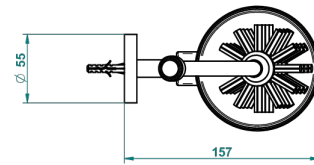

BAMBOU CRISTAL NEGRO

A33-4720

Escobillero mural sin tapa, con escobilla

THG®
PARIS

20748

21/09/2015

CARACTERÍSTICAS

- Bamboou cristal negro
- Escobillero mural sin tapa, con escobilla

ACABADOS DISPONIBLES

Bronce claro - D01
Cerámica negra mate - D30
Cobre viejo mate - H07
Cromo - A02
Cromo / dorado - G02
Cromo mate - C02

Dorado - F01
Dorado mate - F07
Dorado pálido - F30
Dorado pálido mate (sin barniz) - F31
Níquel - B01
Níquel mate - C01

Níquel viejo - H28
Pvd blush - H62
Pvd blush mate - H60
Pvd color latón - H49
Pvd color latón mate - H50
Pvd color níquel - H55

Pvd color níquel mate - H56
Pvd color oro - H52
Pvd color oro mate - H53
Pvd grafito - H64
Pvd grafito mate - H65
Pvd marrón bronce - F33

Pvd marrón bronce mate - F34
Pvd umber - H66
Pvd umber mate - H67