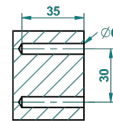

BAMBOU CRISTAL NEGRO

A33-4720

Escobillero mural sin tapa, con escobilla

THG®
PARIS

20748

21/09/2015

CARACTERÍSTICAS

- Bamboou cristal negro
- Escobillero mural sin tapa, con escobilla

ACABADOS DISPONIBLES

Bronce claro - D01
Cerámica negra mate - D30
Cobre viejo mate - H07
Cromo - A02
Cromo / dorado - G02
Cromo mate - C02

Dorado - F01
Dorado mate - F07
Dorado pálido - F30
Dorado pálido mate (sin barniz) - F31
Níquel - B01
Níquel mate - C01

Níquel viejo - H28
Pvd blush - H62
Pvd blush mate - H60
Pvd color latón - H49
Pvd color latón mate - H50
Pvd color níquel - H55

Pvd color níquel mate - H56
Pvd color oro - H52
Pvd color oro mate - H53
Pvd grafito - H64
Pvd grafito mate - H65
Pvd marrón bronce - F33

Pvd marrón bronce mate - F34
Pvd umber - H66
Pvd umber mate - H67