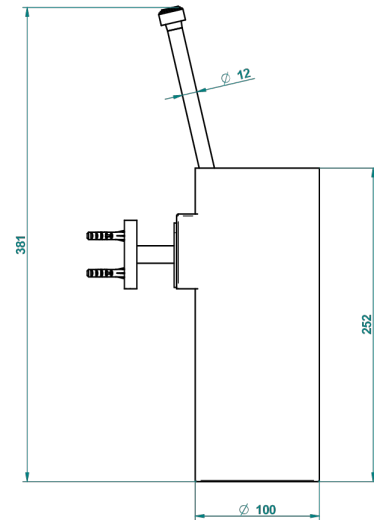

BAMBOU CRISTAL NEGRO

A33-4720

Escobillero mural sin tapa, con escobilla

THG®
PARIS

20748

21/09/2015

CARACTERÍSTICAS

- Bamboou cristal negro
- Escobillero mural sin tapa, con escobilla

ACABADOS DISPONIBLES

Bronce claro - D01
Cerámica negra mate - D30
Cobre viejo mate - H07
Cromo - A02
Cromo / dorado - G02
Cromo mate - C02

Dorado - F01
Dorado mate - F07
Dorado pálido - F30
Dorado pálido mate (sin barniz) - F31
Níquel - B01
Níquel mate - C01

Níquel viejo - H28
Pvd blush - H62
Pvd blush mate - H60
Pvd color latón - H49
Pvd color latón mate - H50
Pvd color níquel - H55

Pvd color níquel mate - H56
Pvd color oro - H52
Pvd color oro mate - H53
Pvd grafito - H64
Pvd grafito mate - H65
Pvd marrón bronce - F33

Pvd marrón bronce mate - F34
Pvd umber - H66
Pvd umber mate - H67