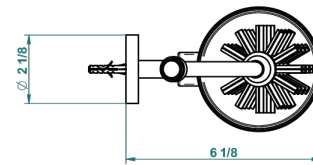

BAMBOU CRISTAL NOIR

A33-4720

Pot à balai mural en métal, avec balai sans couvercle

THG®
PARIS

20748

21/09/2015

CARACTÉRISTIQUES

- Accessoire en laiton
- Brosse de rechange Réf. G00.703B

FINITIONS DISPONIBLES

Bronze clair - D01
Chromé - A02
Chromé / doré - G02
Chromé mat - C02
Doré brillant - F01
Doré mat - F07

Nickel brillant - B01
Nickel mat - C01
Noir mat céramique - D30
Or pâle - F30
Or pâle mat - F31
Pvd blush - H62

Pvd blush mat - H60
Pvd couleur bronze brown - F33
Pvd couleur bronze brown - mat - F34
Pvd couleur doré - H52
Pvd couleur doré mat - H53
Pvd couleur laiton - H49

Pvd couleur laiton mat - H50
Pvd couleur nickel - H55
Pvd couleur nickel mat - H56
Pvd graphite - H64
Pvd graphite mat - H65
Pvd umber - H66

Pvd umber mat - H67
Vieux cuivre rouge mat - H07
Vieux nickel - H28