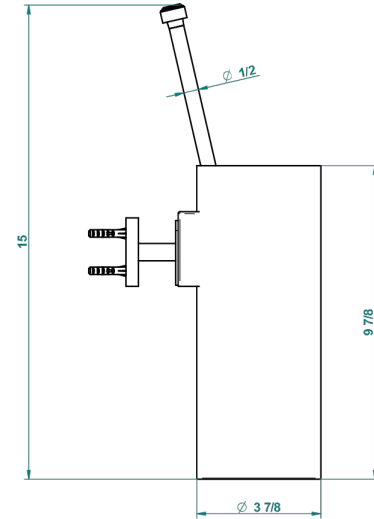

BAMBOU CRISTAL NOIR

A33-4720

Pot à balai mural en métal, avec balai sans couvercle

THG®
PARIS

20748

21/09/2015

CARACTÉRISTIQUES

- Accessoire en laiton
- Brosse de rechange Réf. G00.703B

FINITIONS DISPONIBLES

Bronze clair - D01
Chromé - A02
Chromé / doré - G02
Chromé mat - C02
Doré brillant - F01
Doré mat - F07

Nickel brillant - B01
Nickel mat - C01
Noir mat céramique - D30
Or pâle - F30
Or pâle mat - F31
Pvd blush - H62

Pvd blush mat - H60
Pvd couleur bronze brown - F33
Pvd couleur bronze brown - mat - F34
Pvd couleur doré - H52
Pvd couleur doré mat - H53
Pvd couleur laiton - H49

Pvd couleur laiton mat - H50
Pvd couleur nickel - H55
Pvd couleur nickel mat - H56
Pvd graphite - H64
Pvd graphite mat - H65
Pvd umber - H66

Pvd umber mat - H67
Vieux cuivre rouge mat - H07
Vieux nickel - H28