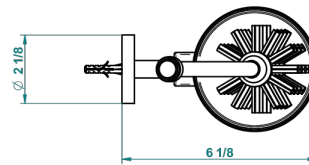

BAMBOU CRISTAL NEGRO

A33-4720

Escobillero mural sin tapa, con escobilla

THG®
PARIS

20748

21/09/2015

CARACTERÍSTICAS

- Bamboou cristal negro
- Escobillero mural sin tapa, con escobilla

ACABADOS DISPONIBLES

Bronce claro - D01
Cerámica negra mate - D30
Cobre viejo mate - H07
Cromo - A02
Cromo / dorado - G02
Cromo mate - C02

Dorado - F01
Dorado mate - F07
Dorado pálido - F30
Dorado pálido mate (sin barniz) - F31
Níquel - B01
Níquel mate - C01

Níquel viejo - H28
Pvd blush - H62
Pvd blush mate - H60
Pvd color latón - H49
Pvd color latón mate - H50
Pvd color níquel - H55

Pvd color níquel mate - H56
Pvd color oro - H52
Pvd color oro mate - H53
Pvd grafito - H64
Pvd grafito mate - H65
Pvd marrón bronce - F33

Pvd marrón bronce mate - F34
Pvd umber - H66
Pvd umber mate - H67