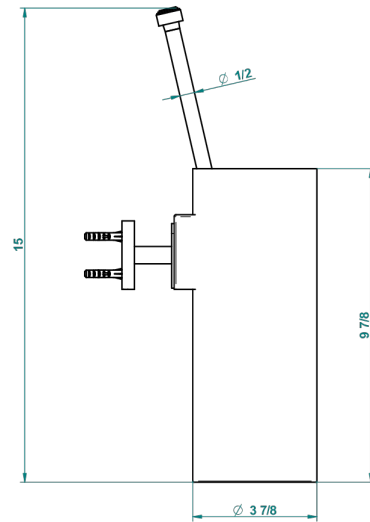

BAMBOU CRISTAL NEGRO

A33-4720

Escobillero mural sin tapa, con escobilla

THG®
PARIS

20748

21/09/2015

CARACTERÍSTICAS

- Bamboou cristal negro
- Escobillero mural sin tapa, con escobilla

ACABADOS DISPONIBLES

Bronce claro - D01
Cerámica negra mate - D30
Cobre viejo mate - H07
Cromo - A02
Cromo / dorado - G02
Cromo mate - C02

Dorado - F01
Dorado mate - F07
Dorado pálido - F30
Dorado pálido mate (sin barniz) - F31
Níquel - B01
Níquel mate - C01

Níquel viejo - H28
Pvd blush - H62
Pvd blush mate - H60
Pvd color latón - H49
Pvd color latón mate - H50
Pvd color níquel - H55

Pvd color níquel mate - H56
Pvd color oro - H52
Pvd color oro mate - H53
Pvd grafito - H64
Pvd grafito mate - H65
Pvd marrón bronce - F33

Pvd marrón bronce mate - F34
Pvd umber - H66
Pvd umber mate - H67