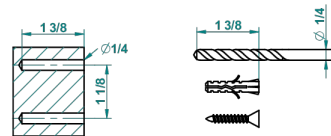

BAMBOU CRISTAL NEGRO

A33-4720

Escobillero mural sin tapa, con escobilla

THG®
PARIS

20748

21/09/2015

CARACTERÍSTICAS

- Bamboou cristal negro
- Escobillero mural sin tapa, con escobilla

ACABADOS DISPONIBLES

Bronce claro - D01
Cerámica negra mate - D30
Cobre viejo mate - H07
Cromo - A02
Cromo / dorado - G02
Cromo mate - C02

Dorado - F01
Dorado mate - F07
Dorado pálido - F30
Dorado pálido mate (sin barniz) - F31
Níquel - B01
Níquel mate - C01

Níquel viejo - H28
Pvd blush - H62
Pvd blush mate - H60
Pvd color latón - H49
Pvd color latón mate - H50
Pvd color níquel - H55

Pvd color níquel mate - H56
Pvd color oro - H52
Pvd color oro mate - H53
Pvd grafito - H64
Pvd grafito mate - H65
Pvd marrón bronce - F33

Pvd marrón bronce mate - F34
Pvd umber - H66
Pvd umber mate - H67