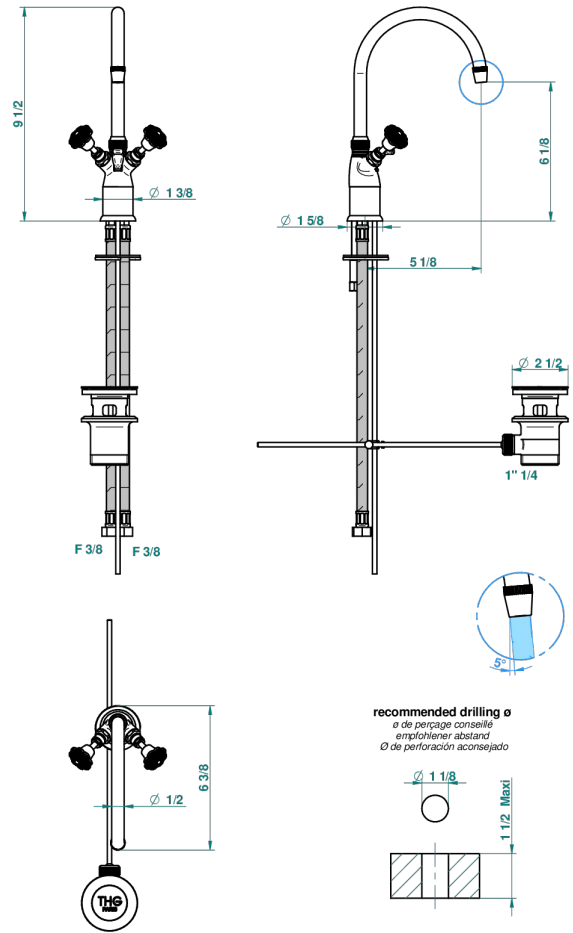

AMOUR DE TRIANON

G24-2161

1-loch-zweigriffbatterie für gästewaschbecken mit ablaufgarnitur

THG[®]
PARIS

20746

25/04/2019

EIGENSCHAFTEN

- Amour de Trianon
- 1-loch-zweigriffbatterie für gästewaschbecken mit ablaufgarnitur

TECHNISCHE DATEN

- Recommandé : 3 bars (max. 5 bars) - Advised : 43,5 psi (max. 72 psi)
- 24 l/min à 3 bars (6,3 gpm at 43.5 psi)

VERFÜGBARE OBERFLÄCHEN

Altnickel - H28
Blassgold - F30
Blassgold matt unlackiert - F31
Bronze hell - D01
Chrom - A02
Chrom / gold - G02

Chrom matt - C02
Gold - F01
Gold matt - F07
Kupfer altrot matt lackiert - H07
Mattschwarz keramik - D30
Nickel matt - C01

Silbernickel - B01