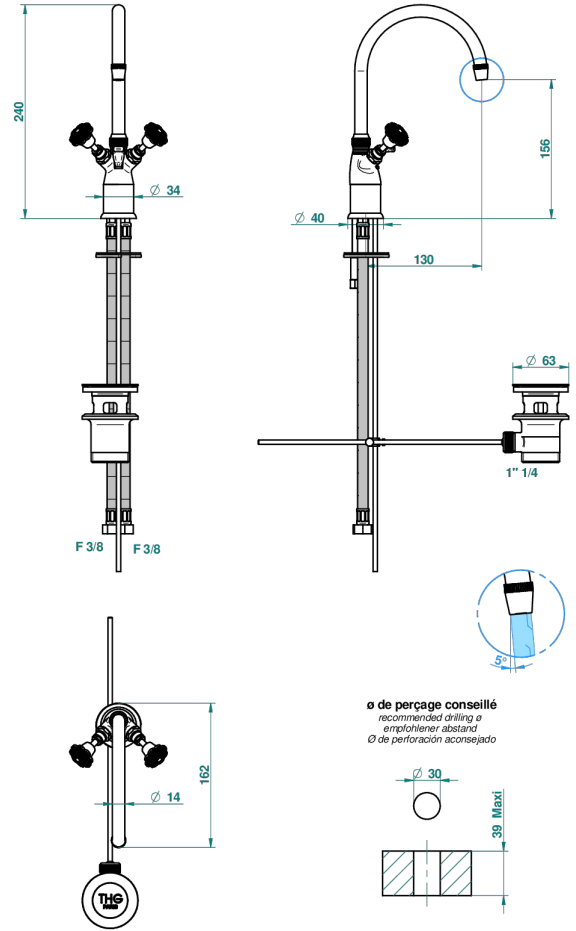

AMOUR DE TRIANON

G24-2161

THG[®]
PARIS

Mélangeur de lave-mains monotrou avec réhausse amovible, hauteur mini 208 mm, maxi 240 mm, avec vidage

20746

25/04/2019

CARACTÉRISTIQUES

- Amour de Trianon
- Mélangeur de lave-mains monotrou avec réhausse amovible, hauteur mini 208 mm, maxi 240 mm, avec vidage

SPECIFICATIONS TECHNIQUES

- Recommandé : 3 bars (max. 5 bars) - Advised : 43,5 psi (max. 72 psi)
- 24 l/min à 3 bars (6,3 gpm at 43.5 psi)

FINITIONS DISPONIBLES

Bronze clair - D01
Chromé - A02
Chromé / doré - G02
Chromé mat - C02
Doré brillant - F01
Doré mat - F07

Nickel brillant - B01
Nickel mat - C01
Noir mat céramique - D30
Or pâle - F30
Or pâle mat - F31
Vieux cuivre rouge mat - H07

Vieux nickel - H28