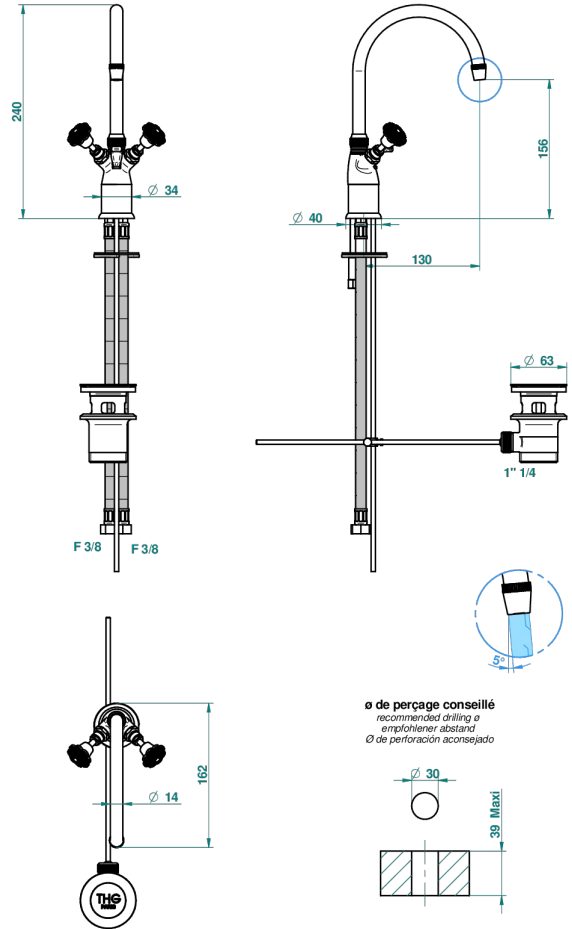

# AMOUR DE TRIANON

G24-2161

1-loch-zweigriffbatterie für gästewaschbecken mit ablaufgarnitur

THG<sup>®</sup>  
PARIS

20746

25/04/2019

## EIGENSCHAFTEN

- Amour de Trianon
- 1-loch-zweigriffbatterie für gästewaschbecken mit ablaufgarnitur

## TECHNISCHE DATEN

- Recommandé : 3 bars (max. 5 bars) - Advised : 43,5 psi (max. 72 psi)
- 24 l/min à 3 bars (6,3 gpm at 43.5 psi)

## VERFÜGBARE OBERFLÄCHEN

Altnickel - H28  
Blassgold - F30  
Blassgold matt unlackiert - F31  
Bronze hell - D01  
Chrom - A02  
Chrom / gold - G02

Chrom matt - C02  
Gold - F01  
Gold matt - F07  
Kupfer altrot matt lackiert - H07  
Mattschwarz keramik - D30  
Nickel matt - C01