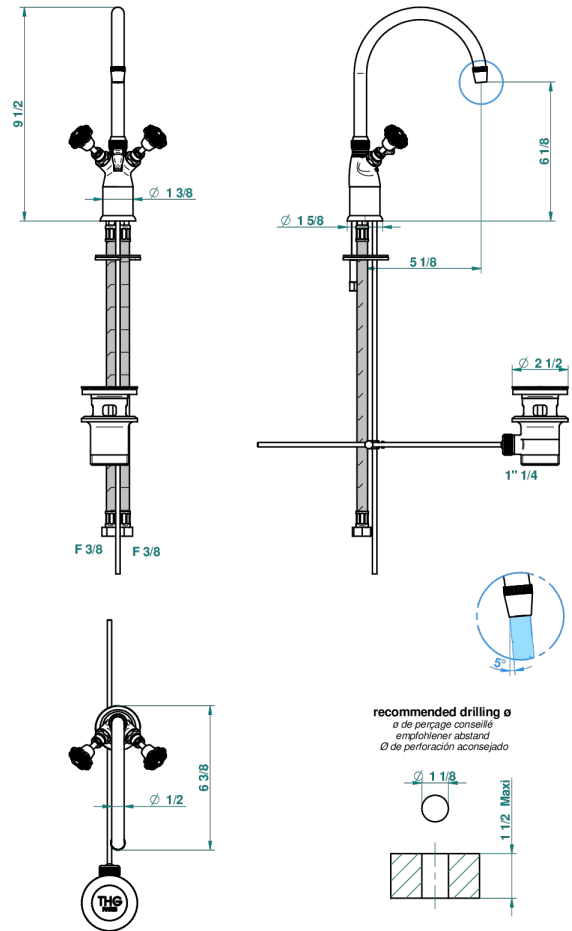

AMOUR DE TRIANON

G24-2161

Смеситель для раковины на одно отверстие "Довилль" с донным клапаном

THG[®]
PARIS

20746

25/04/2019

ХАРАКТЕРИСТИКИ

- Amour de Trianon
- Смеситель для раковины на одно отверстие "Довилль" с донным клапаном

ТЕХНИЧЕСКИЕ ХАРАКТЕРИСТИКИ

- Recommandé : 3 bars (max. 5 bars) - Advised : 43,5 psi (max. 72 psi)
- 24 l/min à 3 bars (6,3 gpm at 43.5 psi)

ДОСТУПНЫЕ ВАРИАНТЫ ПОКРЫТИЙ

Black ceram - D30
Бронза - D01
Золото - F01
Матовая красная старинная медь - H07
Матовое золото - F07
Матовое светлое золото - F31

Матовый никель - C01
Матовый хром - C02
Никель - B01
Светлое золото - F30
Состаренный никель - H28
Хром - A02

Хром/золото - G02