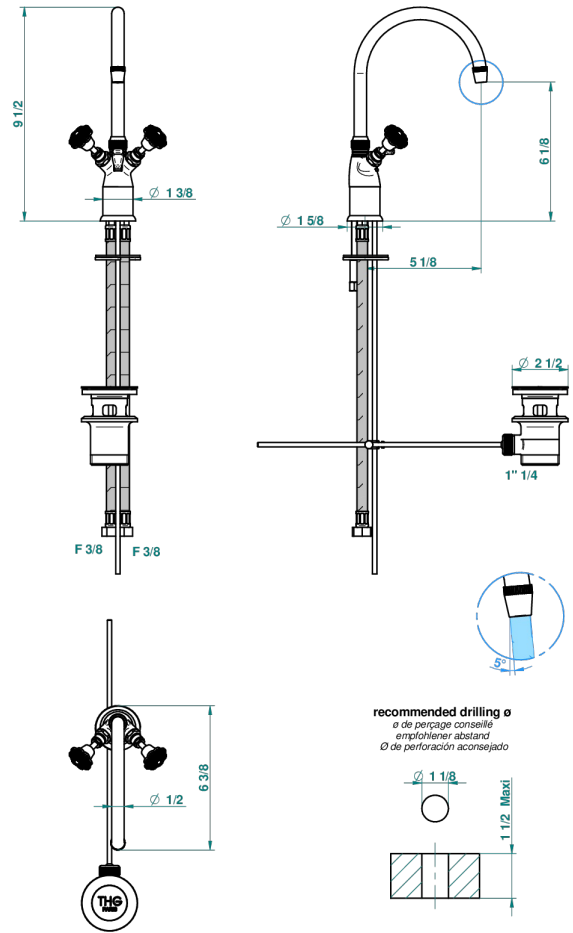

# AMOUR DE TRIANON

G24-2161

1-loch-zweigriffbatterie für gästewaschbecken mit ablaufgarnitur

THG<sup>®</sup>  
PARIS

20746

25/04/2019

## EIGENSCHAFTEN

- Amour de Trianon
- 1-loch-zweigriffbatterie für gästewaschbecken mit ablaufgarnitur

## TECHNISCHE DATEN

- Recommandé : 3 bars (max. 5 bars) - Advised : 43,5 psi (max. 72 psi)
- 24 l/min à 3 bars (6,3 gpm at 43.5 psi)

## VERFÜGBARE OBERFLÄCHEN

Altnickel - H28  
Blassgold - F30  
Blassgold matt unlackiert - F31  
Bronze hell - D01  
Chrom - A02  
Chrom / gold - G02

Chrom matt - C02  
Gold - F01  
Gold matt - F07  
Kupfer altrot matt lackiert - H07  
Mattschwarz keramik - D30  
Nickel matt - C01