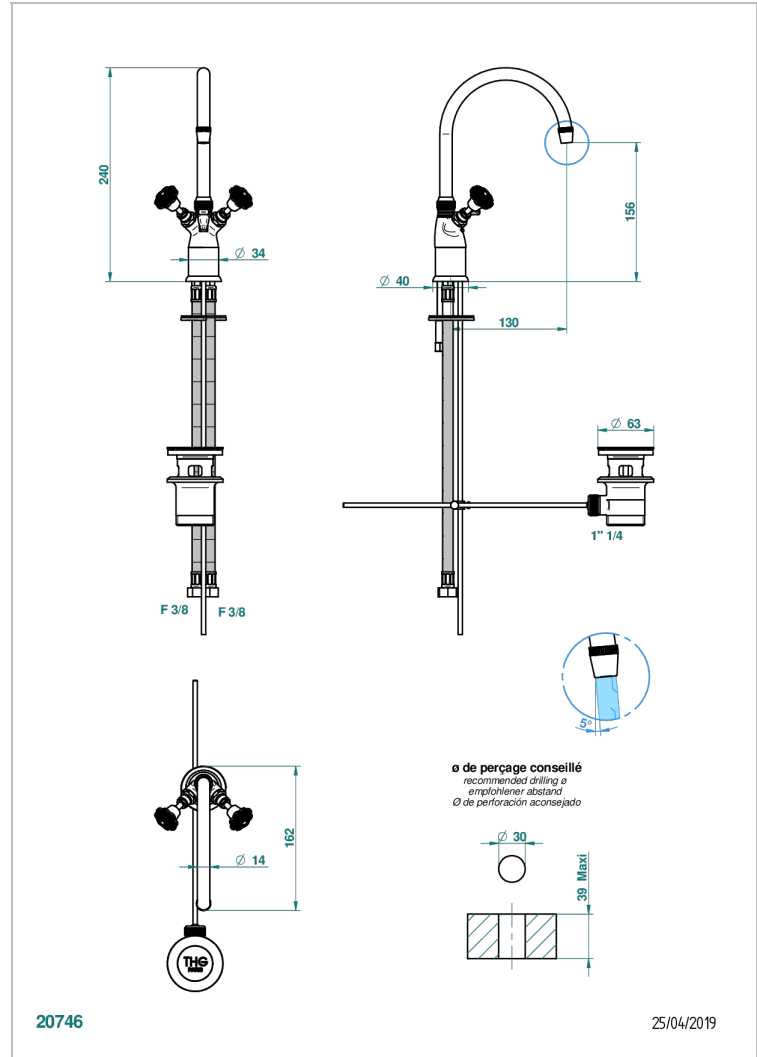

单孔洗手池龙头，可拆卸顶盖，最小高度208毫米，最大高度240毫米，带下水器

特色

- Versailles
- 单孔洗手池龙头，可拆卸顶盖，最小高度208毫米，最大高度240毫米，带下水器

技术特征

- Recommandé : 3 bars (max. 5 bars) - Advised : 43,5 psi (max. 72 psi)
- 24 l/min à 3 bars (6,3 gpm at 43.5 psi)

哑光铬 - C02
哑光镍 - C01
复古镍 - H28
抛光金 (24K金) - F01
抛光铬 - A02
抛光铬/抛光金 - G02

抛光镍 - B01
浅金 - F30
漆面铜 - D01