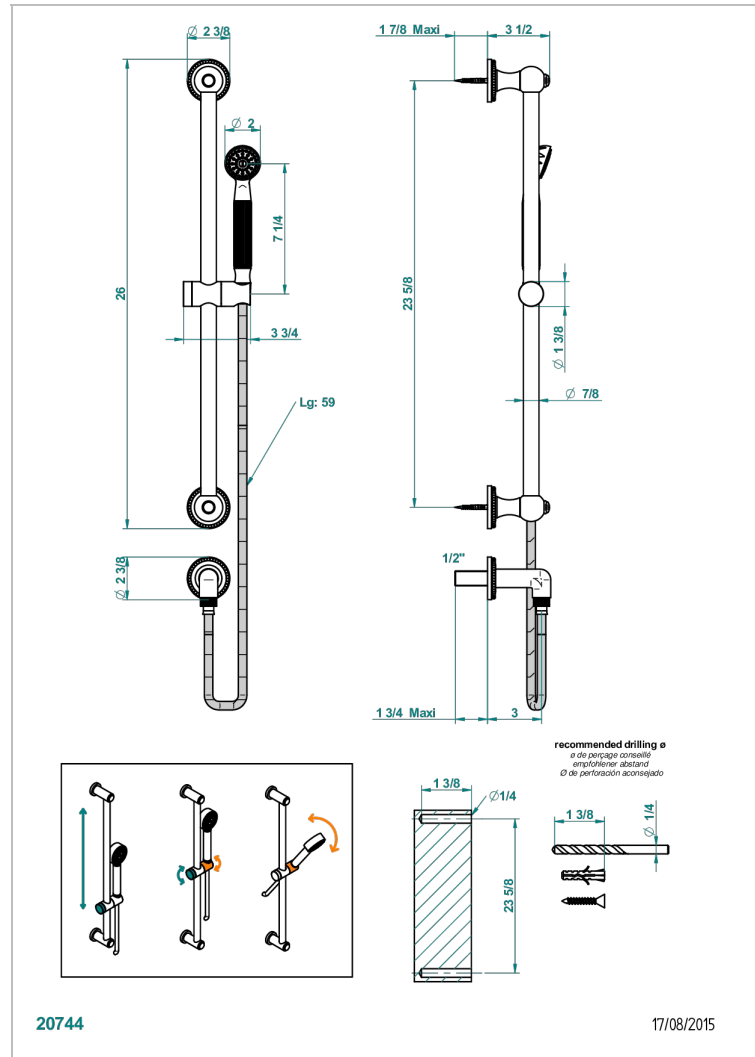

# AMOUR DE TRIANON

G24-58

Barra mural con toma de agua 1/2", flexo de 1m 50 y teleducha

THG<sup>®</sup>  
PARIS

## CARACTERÍSTICAS

- Amour de Trianon
- Barra mural con toma de agua 1/2", flexo de 1m 50 y teleducha

## ESPECIFICACIONES TÉCNICAS

- Recommandé : 3 bars (max. 5 bars) - Advised : 43,5 psi (max. 72 psi)
- 9,5 l/min à 3 bars (2.5 gpm at 43.5 psi)

Níquel viejo - H28