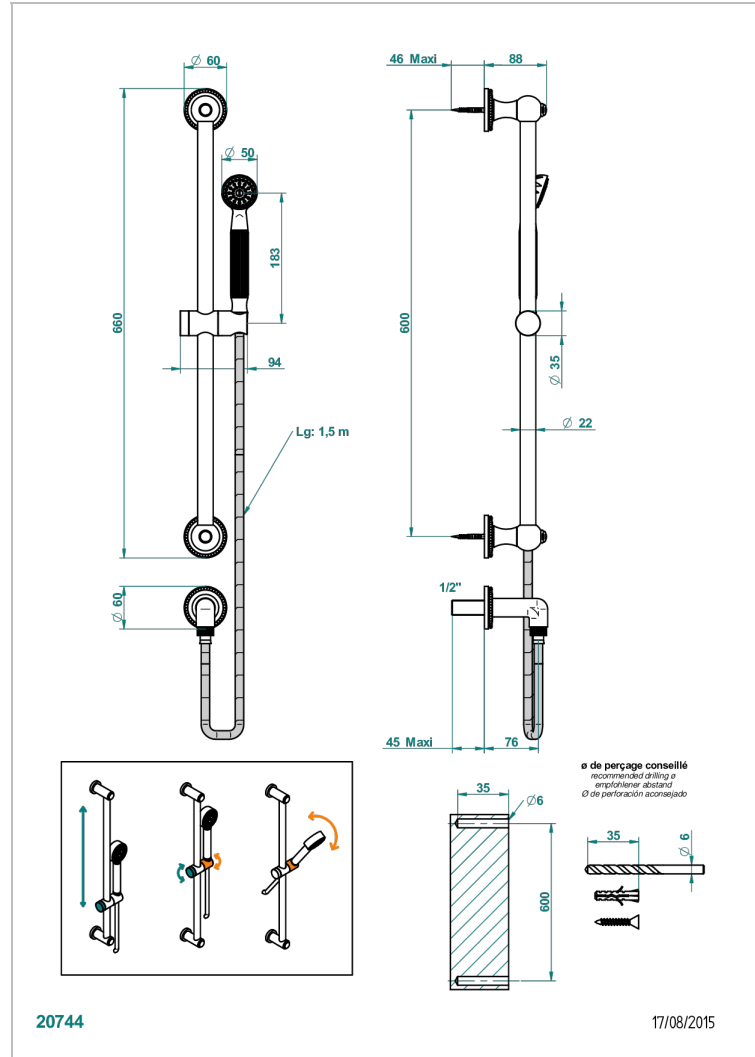

Душ ручной стильный встраиваемый в стену, 60 см штанга, шланг, крючок и патрубков для душа

ХАРАКТЕРИСТИКИ

- Amour de Trianon
- Душ ручной стильный встраиваемый в стену, 60 см штанга, шланг, крючок и патрубков для душа

ТЕХНИЧЕСКИЕ ХАРАКТЕРИСТИКИ

- Recommandé : 3 bars (max. 5 bars) - Advised : 43,5 psi (max. 72 psi)
- 9,5 l/min à 3 bars (2.5 gpm at 43.5 psi)

ДОСТУПНЫЕ ВАРИАНТЫ ПОКРЫТИЙ

Black ceram - D30
Бронза - D01
Золото - F01
Матовая красная старинная медь - H07
Матовое золото - F07
Матовое светлое золото - F31

Матовый никель - C01
Матовый хром - C02
Никель - B01
Светлое золото - F30
Состаренный никель - H28
Хром - A02

Хром/золото - G02