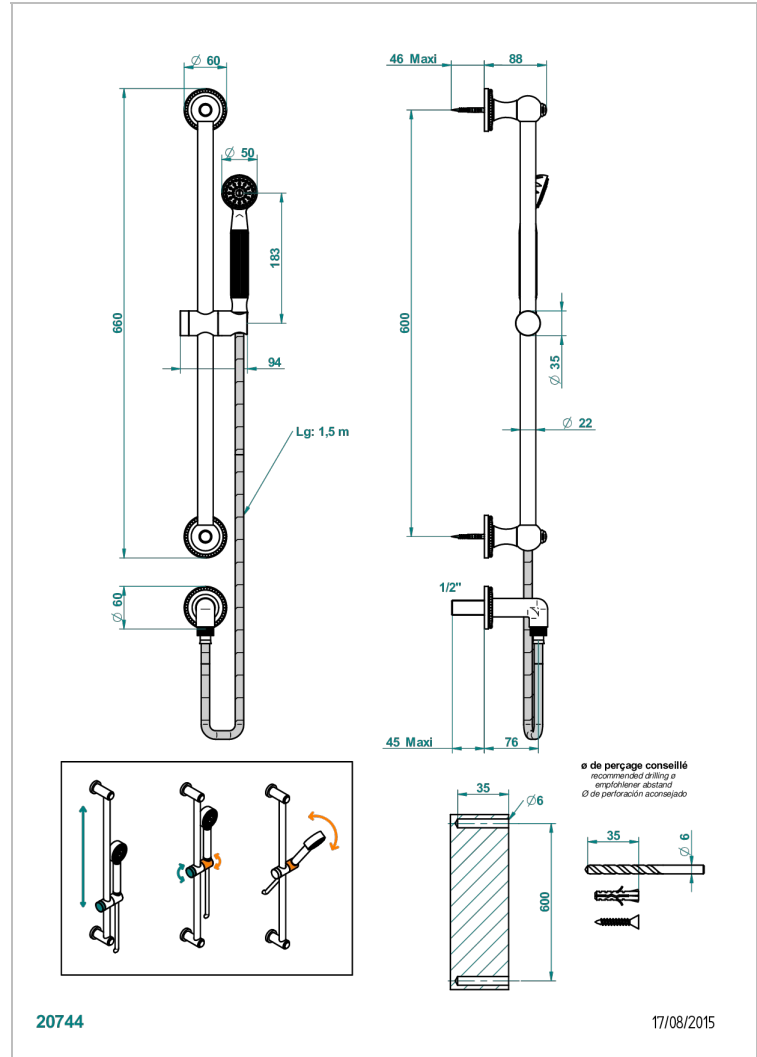

AMOUR DE TRIANON

G24-58

Barre de douche avec sortie coudée 1/2", flexible 1m50 et douchette

THG[®]
PARIS

CARACTÉRISTIQUES

- Flexible métallique double agrafage 1,5 m
- Douchette en laiton avec tapis Easyclean, réducteur de débit et clapet anti-retour
- Barre de douche et curseur en laiton

SPÉCIFICATIONS TECHNIQUES

- Recommandé : 3 bars (max. 5 bars) - Advised : 43,5 psi (max. 72 psi)
- 9,5 l/min à 3 bars (2.5 gpm at 43.5 psi)

FINITIONS DISPONIBLES

Bronze clair - D01
Chromé - A02
Chromé / doré - G02
Chromé mat - C02
Doré brillant - F01
Doré mat - F07

Nickel brillant - B01
Nickel mat - C01
Noir mat céramique - D30
Or pâle - F30
Or pâle mat - F31
Vieux cuivre rouge mat - H07

Vieux nickel - H28