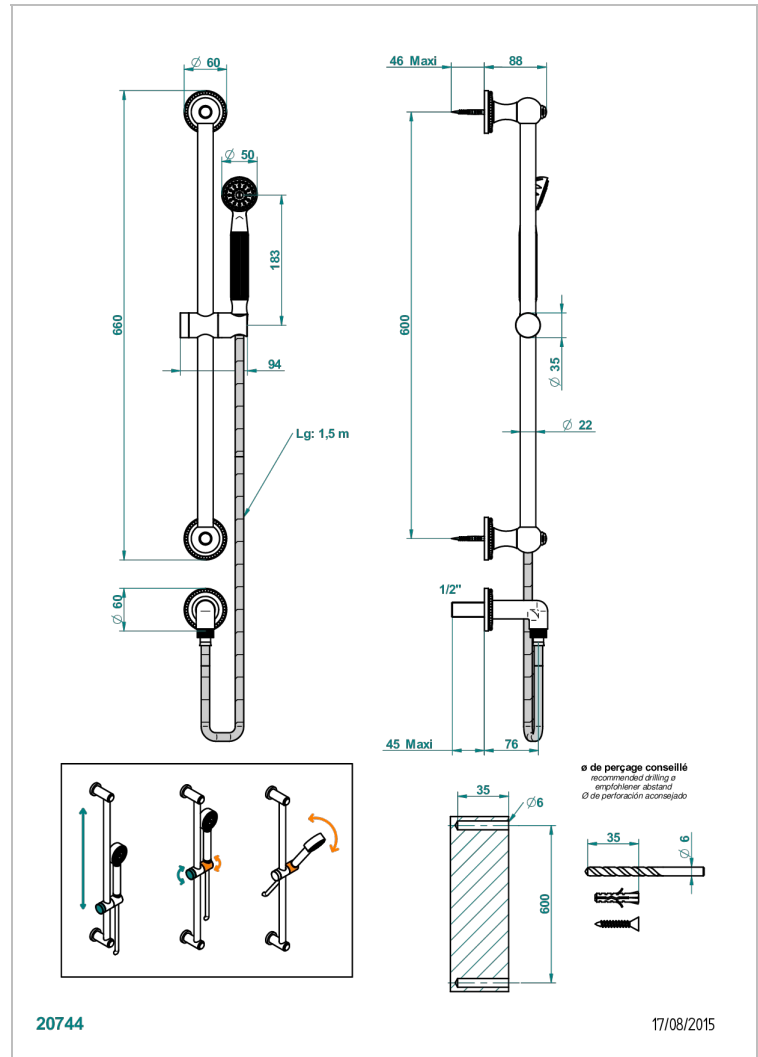

# AMOUR DE TRIANON

G24-58

Barra mural con toma de agua 1/2", flexo de 1m 50 y teleducha

THG<sup>®</sup>  
PARIS

## CARACTERÍSTICAS

- Amour de Trianon
- Barra mural con toma de agua 1/2", flexo de 1m 50 y teleducha

## ESPECIFICACIONES TÉCNICAS

- Recommandé : 3 bars (max. 5 bars) - Advised : 43,5 psi (max. 72 psi)
- 9,5 l/min à 3 bars (2.5 gpm at 43.5 psi)

Níquel viejo - H28