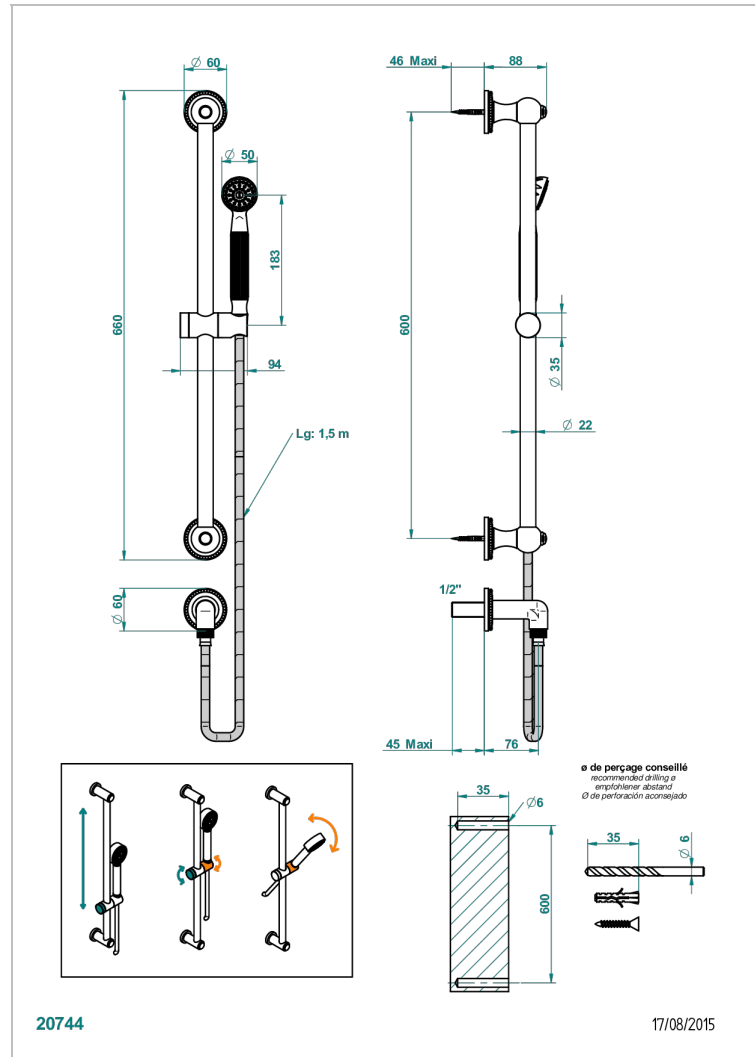

AMOUR DE TRIANON

G24-58

60厘米淋浴杆, 1/2"弯管, 1.5米软管和花洒

THG[®]
PARIS

特色

- Amour de Trianon
- 60厘米淋浴杆, 1/2"弯管, 1.5米软管和花洒

技术特征

- Recommandé : 3 bars (max. 5 bars) - Advised : 43,5 psi (max. 72 psi)
- 9,5 l/min à 3 bars (2.5 gpm at 43.5 psi)

可选饰面

Black ceram - D30
哑光复古铜 - H07
哑光浅金 - F31
哑光金 - F07
哑光铬 - C02
哑光镍 - C01

复古镍 - H28
抛光金 (24K金) - F01
抛光铬 - A02
抛光铬/抛光金 - G02
抛光镍 - B01
浅金 - F30

漆面铜 - D01