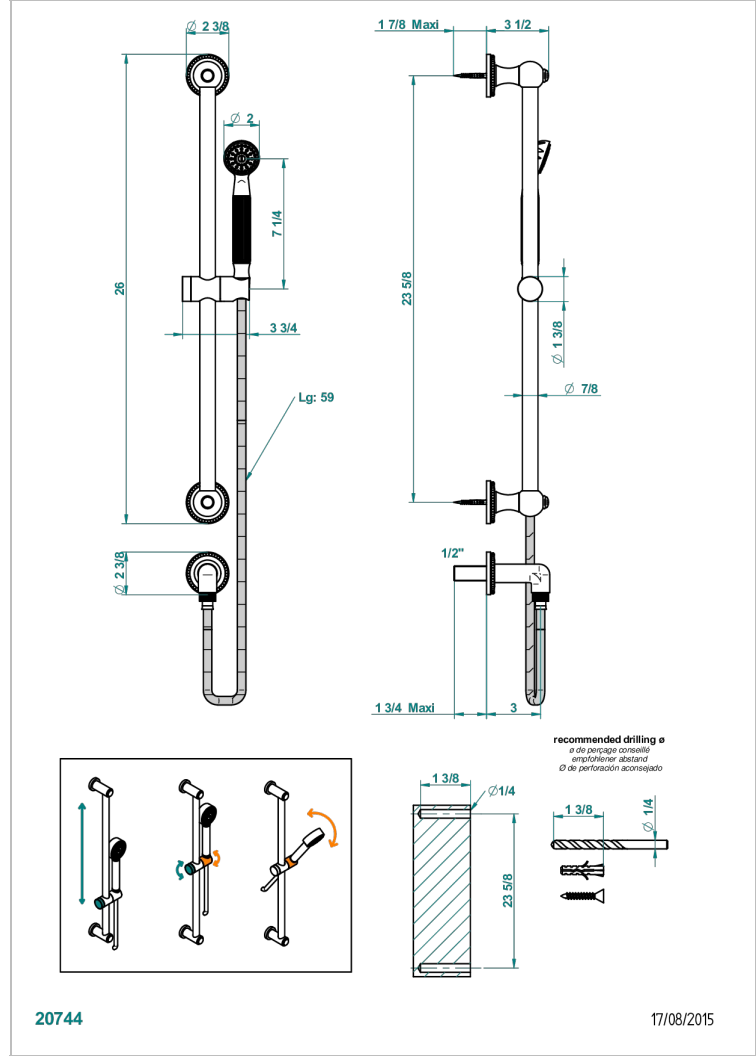

# AMOUR DE TRIANON

G24-58

Barra mural con toma de agua 1/2", flexo de 1m 50 y teleducha

THG<sup>®</sup>  
PARIS

## CARACTERÍSTICAS

- Amour de Trianon
- Barra mural con toma de agua 1/2", flexo de 1m 50 y teleducha

## ESPECIFICACIONES TÉCNICAS

- Recommandé : 3 bars (max. 5 bars) - Advised : 43,5 psi (max. 72 psi)
- 9,5 l/min à 3 bars (2.5 gpm at 43.5 psi)

Níquel viejo - H28