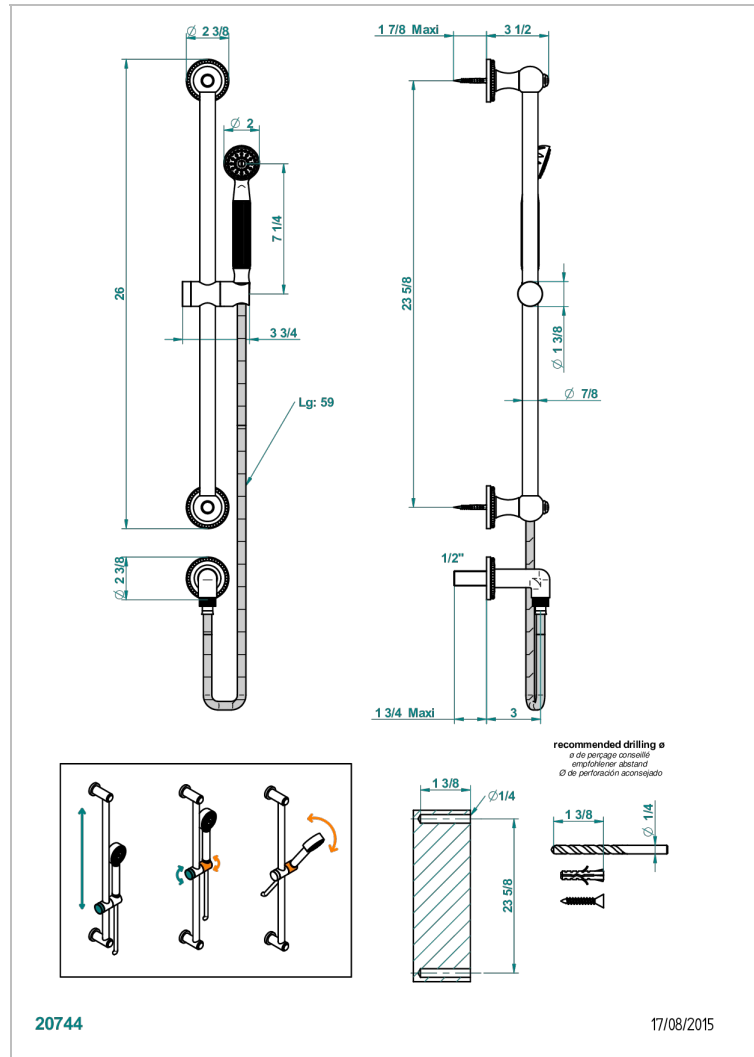

AMOUR DE TRIANON

G24-58

60厘米淋浴杆, 1/2"弯管, 1.5米软管和花洒

THG[®]
PARIS

20744

17/08/2015

特色

- Amour de Trianon
- 60厘米淋浴杆, 1/2"弯管, 1.5米软管和花洒

技术特征

- Recommandé : 3 bars (max. 5 bars) - Advised : 43,5 psi (max. 72 psi)
- 9,5 l/min à 3 bars (2.5 gpm at 43.5 psi)

可选饰面

Black ceram - D30
哑光复古铜 - H07
哑光浅金 - F31
哑光金 - F07
哑光铬 - C02
哑光镍 - C01

复古镍 - H28
抛光金 (24K金) - F01
抛光铬 - A02
抛光铬/抛光金 - G02
抛光镍 - B01
浅金 - F30

漆面铜 - D01