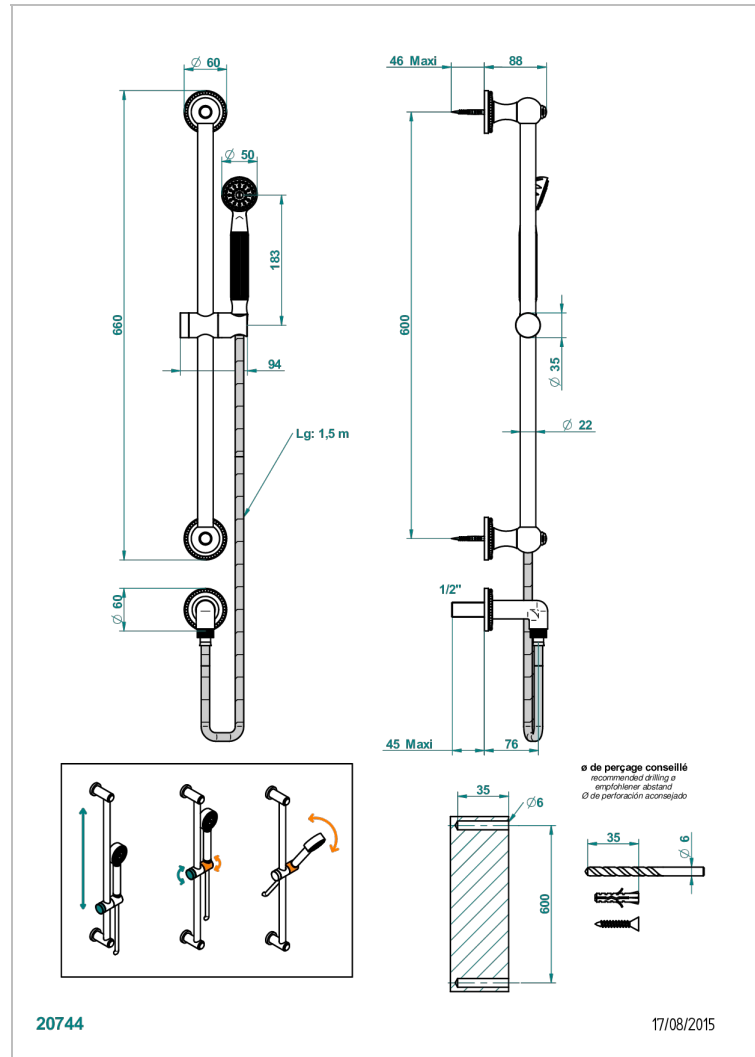

Душ ручной стильный встраиваемый в стену, 60 см штанга, шланг, крючок и патрубков для душа

ХАРАКТЕРИСТИКИ

- Versailles
- Душ ручной стильный встраиваемый в стену, 60 см штанга, шланг, крючок и патрубков для душа

ТЕХНИЧЕСКИЕ ХАРАКТЕРИСТИКИ

- Recommandé : 3 bars (max. 5 bars) - Advised : 43,5 psi (max. 72 psi)
- 9,5 l/min à 3 bars (2.5 gpm at 43.5 psi)

ДОСТУПНЫЕ ВАРИАНТЫ ПОКРЫТИЙ

Black ceram - D30
Blush PVD - H62
Graphite PVD - H64
Matt Umber PVD - H67
Matt blush PVD - H60
Matt graphite PVD - H65