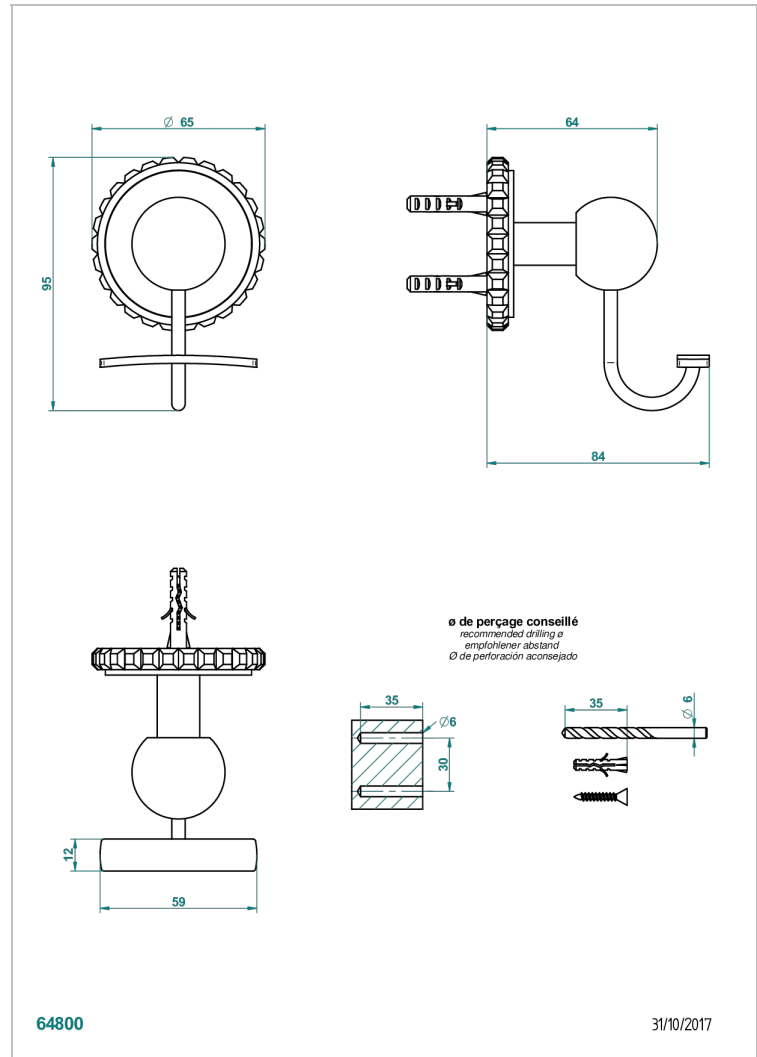

BAMBOU CRISTAL CLARO

A35-510

Percha para albornoz

THG[®]
PARIS

CARACTERÍSTICAS

- Bambou cristal claro
- Percha para albornoz

ACABADOS DISPONIBLES

Bronce claro - D01
Cerámica negra mate - D30
Cobre viejo mate - H07
Cromo - A02
Cromo / dorado - G02
Cromo mate - C02