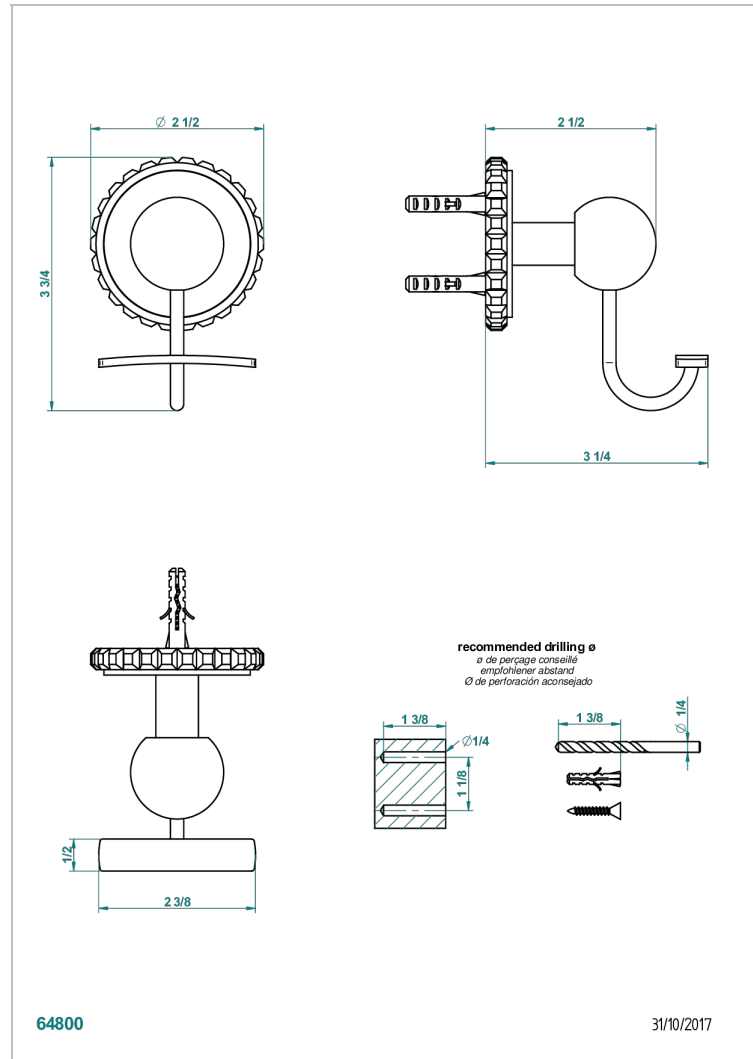

# BAMBOU CRISTAL CLAIR

A35-510

Porte-peignoir

THG<sup>®</sup>  
PARIS