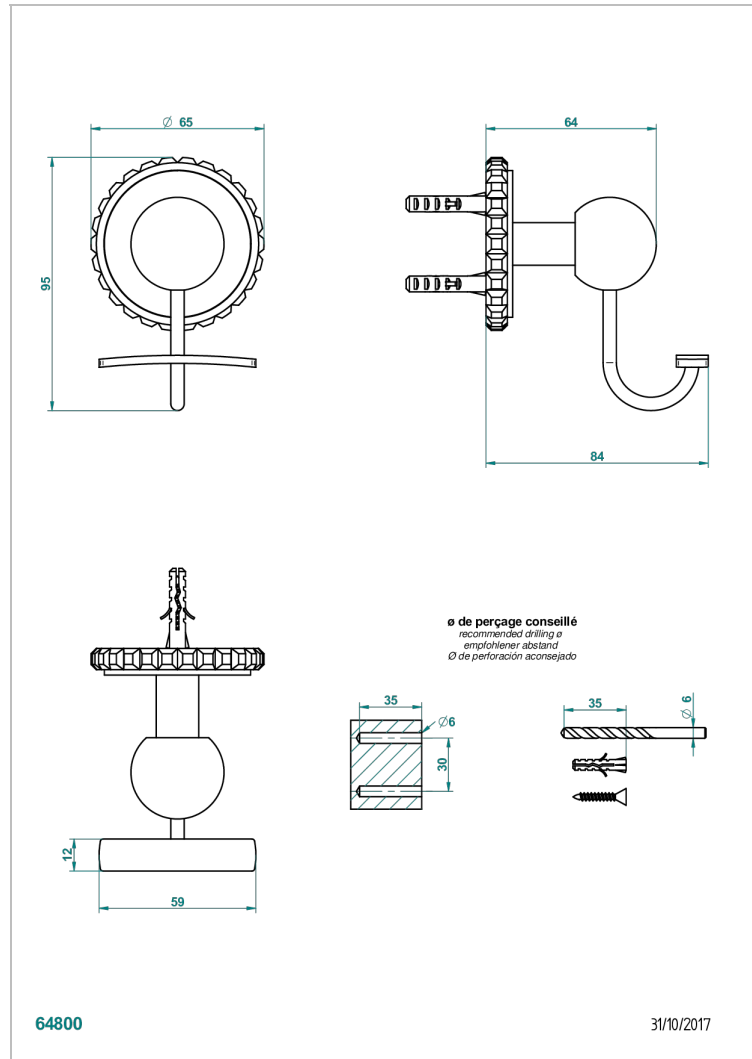

BAMBOU CRISTAL CLAIR

A35-510

Porte-peignoir

THG[®]
PARIS

CARACTÉRISTIQUES

- Accessoire en laiton

FINITIONS DISPONIBLES

Bronze clair - D01
Chromé - A02
Chromé / doré - G02
Chromé mat - C02
Doré brillant - F01
Doré mat - F07

Nickel brillant - B01
Nickel mat - C01
Noir mat céramique - D30
Or pâle - F30
Or pâle mat - F31
Pvd blush - H62

Pvd blush mat - H60
Pvd couleur bronze brown - F33
Pvd couleur bronze brown - mat - F34
Pvd couleur doré - H52
Pvd couleur doré mat - H53
Pvd couleur laiton - H49

Pvd couleur laiton mat - H50
Pvd couleur nickel - H55
Pvd couleur nickel mat - H56
Pvd graphite - H64
Pvd graphite mat - H65
Pvd umber - H66

Pvd umber mat - H67
Vieux cuivre rouge mat - H07
Vieux nickel - H28