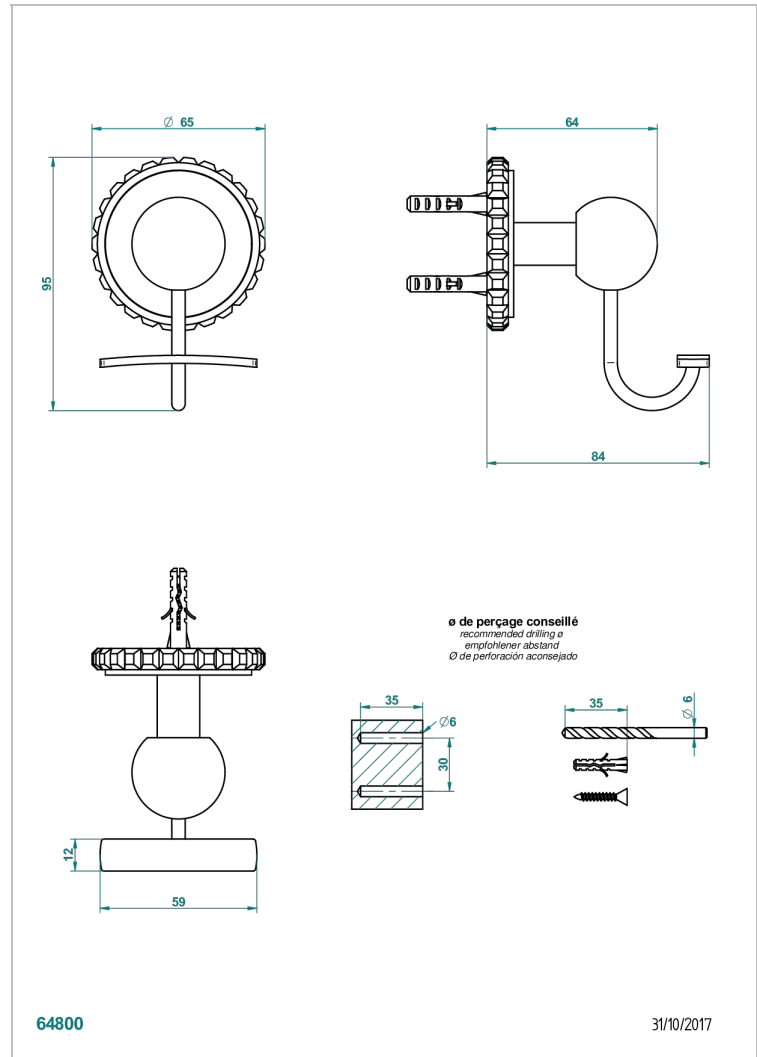

# BAMBOU CRISTAL CLAIR

A35-510

Porte-peignoir

THG<sup>®</sup>  
PARIS

## CARACTÉRISTIQUES

- Accessoire en laiton

## FINITIONS DISPONIBLES

Bronze clair - D01  
Chromé - A02  
Chromé / doré - G02  
Chromé mat - C02  
Doré brillant - F01  
Doré mat - F07

Nickel brillant - B01  
Nickel mat - C01  
Noir mat céramique - D30  
Or pâle - F30  
Or pâle mat - F31  
Pvd blush - H62