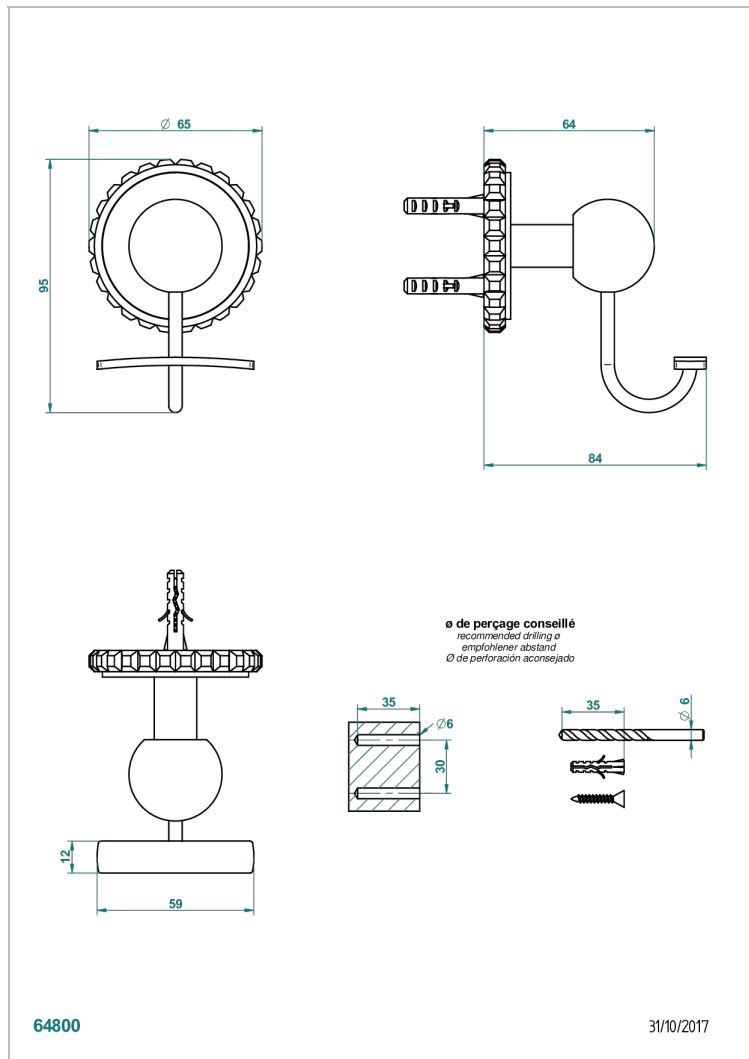

# BAMBOU CRISTAL CLARO

A35-510

Percha para albornoz

THG<sup>®</sup>  
PARIS

## CARACTERÍSTICAS

- Bambou cristal claro
- Percha para albornoz