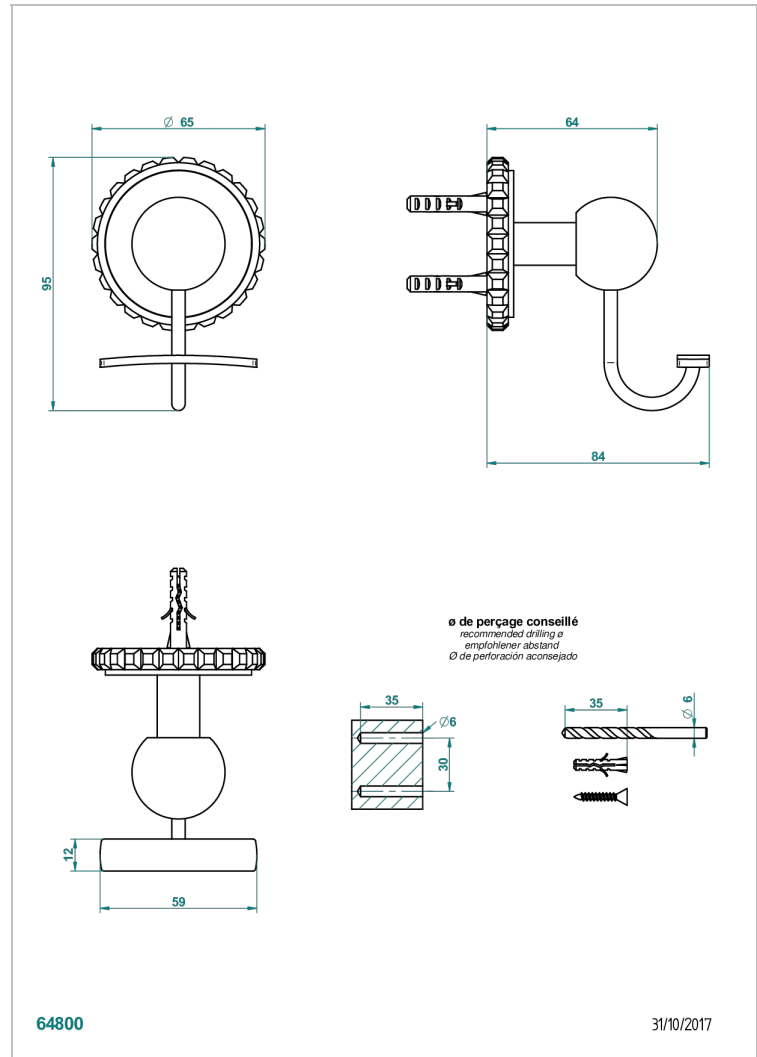

BAMBOU, KRISTALL KLAR

A35-510

Bademantelhaken

THG[®]
PARIS

EIGENSCHAFTEN

- Bambou, Kristall klar
- Bademantelhaken

VERFÜGBARE OBERFLÄCHEN

Altnickel - H28
Blassgold - F30
Blassgold matt unlackiert - F31
Bronze hell - D01
Chrom - A02
Chrom / gold - G02

Pvd graphite - H64
Pvd graphite matt - H65
Pvd messing - H49
Pvd messing matt - H50
Pvd nickel - H55
Pvd nickel matt - H56

Pvd umber - H66
Pvd umber matt - H67
Silbernickel - B01