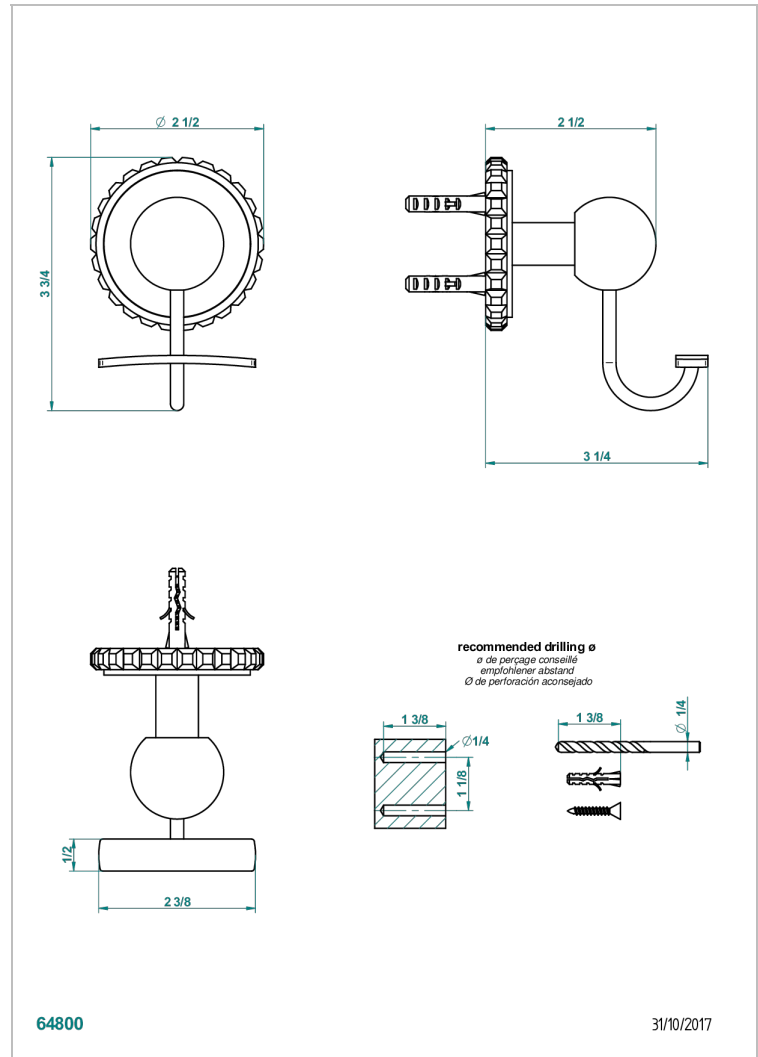

BAMBOU CRISTAL CLARO

A35-510

Percha para albornoz

THG[®]
PARIS

CARACTERÍSTICAS

- Bambou cristal claro
- Percha para albornoz

ACABADOS DISPONIBLES

Bronce claro - D01
Cerámica negra mate - D30
Cobre viejo mate - H07
Cromo - A02
Cromo / dorado - G02
Cromo mate - C02