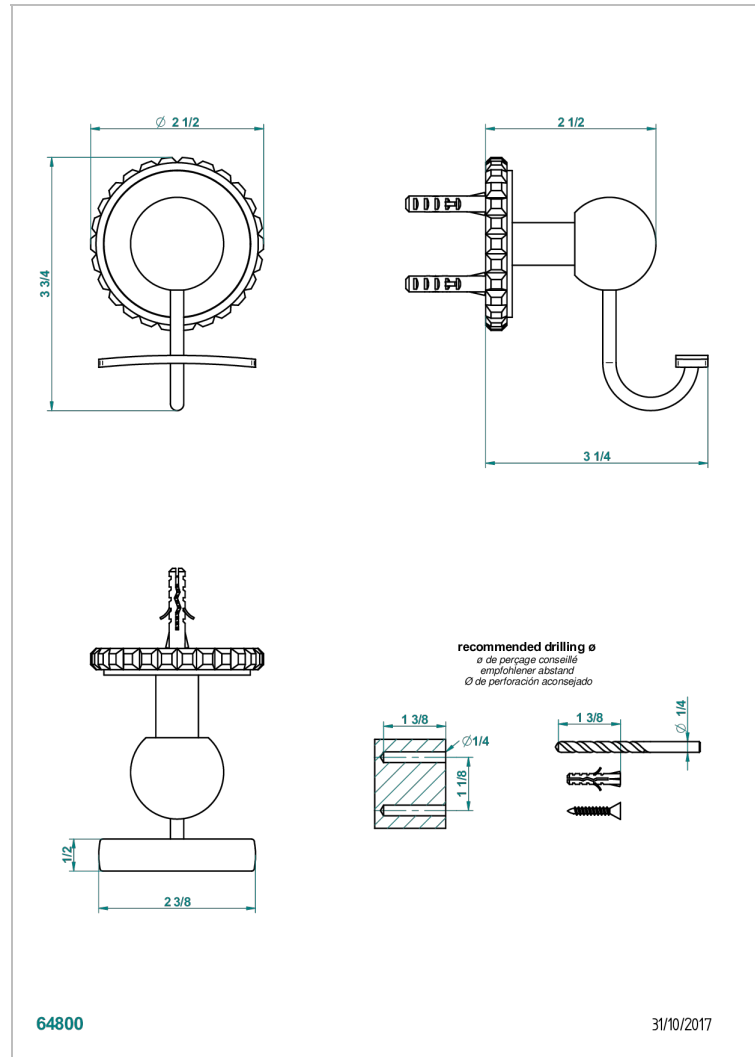

BAMBOU, KRISTALL KLAR

A35-510

Bademantelhaken

THG[®]
PARIS

EIGENSCHAFTEN

- Bambou, Kristall klar
- Bademantelhaken

VERFÜGBARE OBERFLÄCHEN

Altnickel - H28
Blassgold - F30
Blassgold matt unlackiert - F31
Bronze hell - D01
Chrom - A02
Chrom / gold - G02

Pvd graphite - H64
Pvd graphite matt - H65
Pvd messing - H49
Pvd messing matt - H50
Pvd nickel - H55
Pvd nickel matt - H56

Pvd umber - H66
Pvd umber matt - H67
Silbernickel - B01