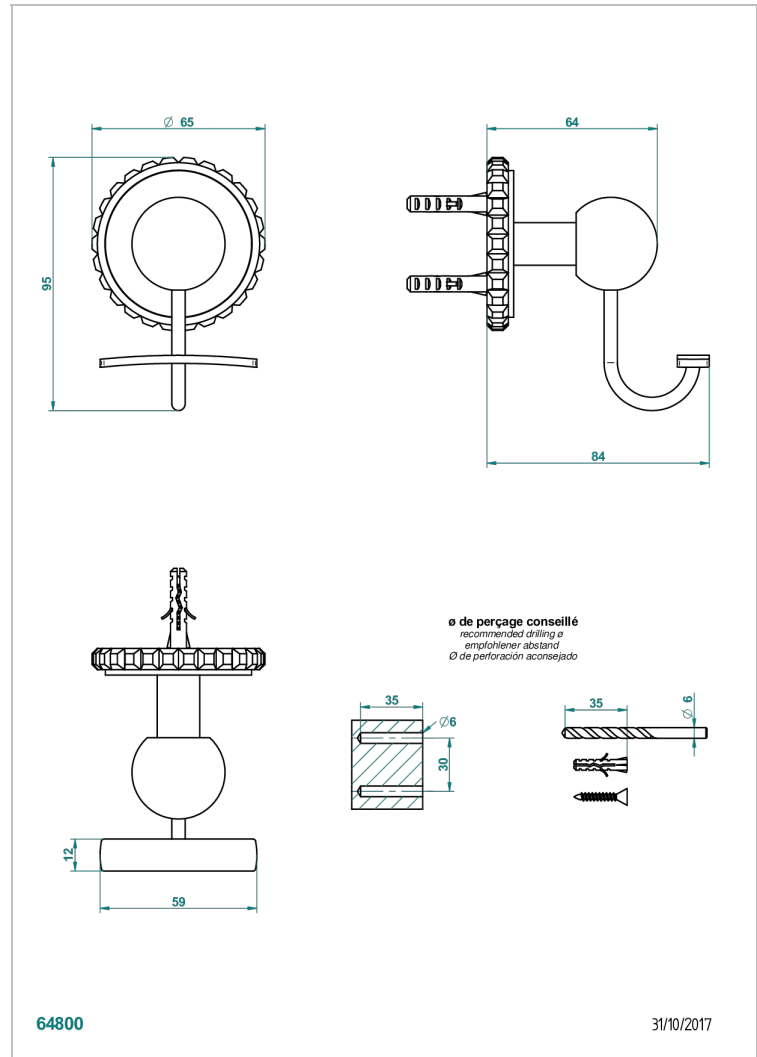

BAMBOU CRISTAL CLAIR

A35-510

Porte-peignoir

THG[®]
PARIS

CARACTÉRISTIQUES

- Accessoire en laiton

FINITIONS DISPONIBLES

Bronze clair - D01
Chromé - A02
Chromé / doré - G02
Chromé mat - C02
Doré brillant - F01
Doré mat - F07

Nickel brillant - B01
Nickel mat - C01
Noir mat céramique - D30
Or pâle - F30
Or pâle mat - F31
Pvd blush - H62

Pvd blush mat - H60
Pvd couleur bronze brown - F33
Pvd couleur bronze brown - mat - F34
Pvd couleur doré - H52
Pvd couleur doré mat - H53
Pvd couleur laiton - H49

Pvd couleur laiton mat - H50
Pvd couleur nickel - H55
Pvd couleur nickel mat - H56
Pvd graphite - H64
Pvd graphite mat - H65
Pvd umber - H66

Pvd umber mat - H67
Vieux cuivre rouge mat - H07
Vieux nickel - H28