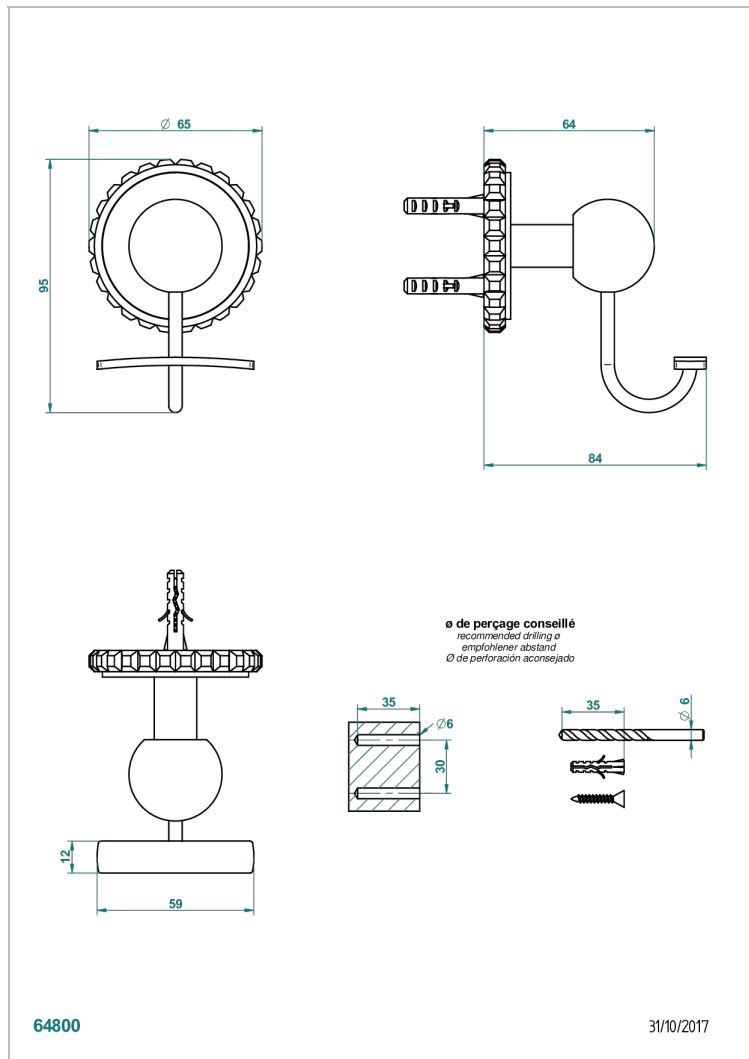

BAMBOU CRISTAL CLARO

A35-510

Percha para albornoz

THG[®]
PARIS

CARACTERÍSTICAS

- Bambou cristal claro
- Percha para albornoz

ACABADOS DISPONIBLES

Bronce claro - D01
Cerámica negra mate - D30
Cobre viejo mate - H07
Cromo - A02
Cromo / dorado - G02
Cromo mate - C02

Dorado - F01
Dorado mate - F07
Dorado pálido - F30
Dorado pálido mate (sin barniz) - F31
Níquel - B01
Níquel mate - C01

Níquel viejo - H28
Pvd blush - H62
Pvd blush mate - H60
Pvd color latón - H49
Pvd color latón mate - H50
Pvd color níquel - H55