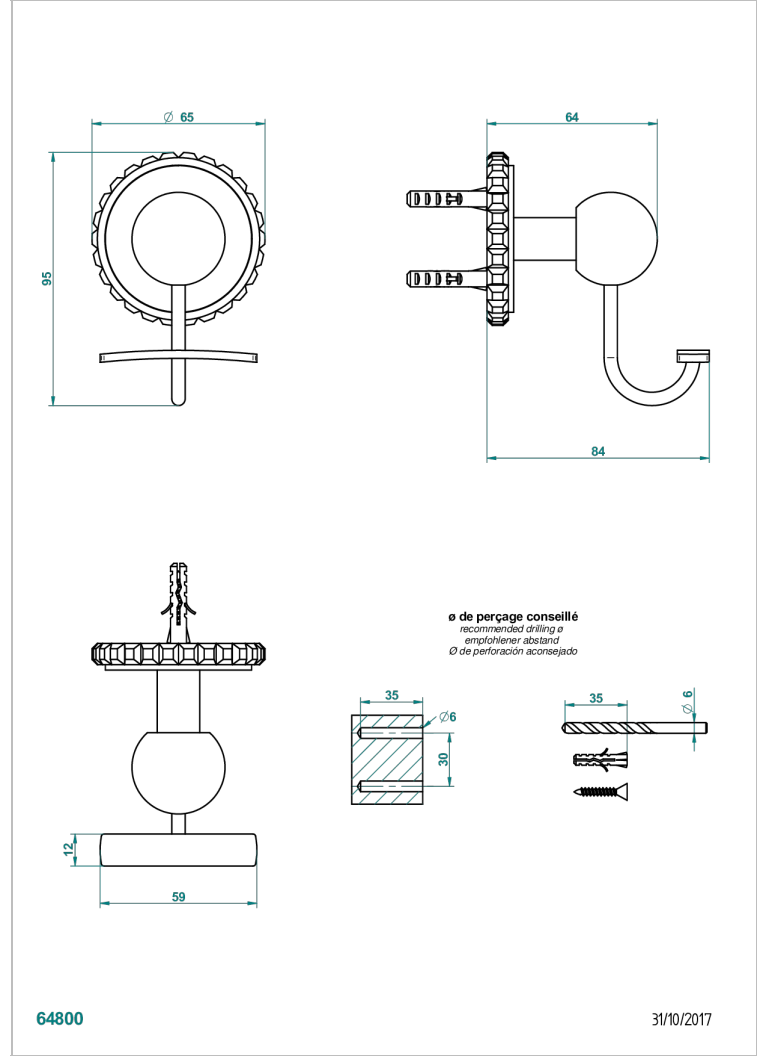

BAMBOU, KRISTALL KLAR

A35-510

Bademantelhaken

THG[®]
PARIS

EIGENSCHAFTEN

- Bambou, Kristall klar
- Bademantelhaken

VERFÜGBARE OBERFLÄCHEN

Altnickel - H28
Blassgold - F30
Blassgold matt unlackiert - F31
Bronze hell - D01
Chrom - A02
Chrom / gold - G02

Pvd graphite - H64
Pvd graphite matt - H65
Pvd messing - H49
Pvd messing matt - H50
Pvd nickel - H55
Pvd nickel matt - H56

Pvd umber - H66
Pvd umber matt - H67
Silbernickel - B01